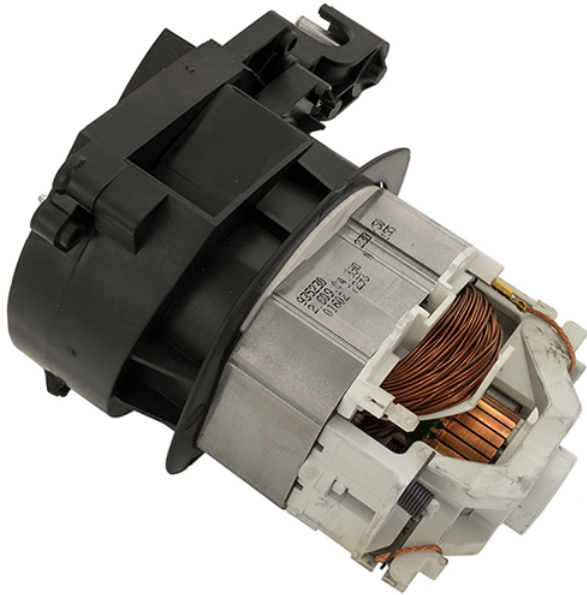

Motor 230V (AKE 35 S / AKE 40 S) Bosch 2609002728

Producător: BOSCH

Cod produs: 2609002728

Cod de bare: **4059952275383**

Disponibilitate: 1-5 ZILE

Preț: ~~305,00 Lei~~ 290,00 Lei

Fara TVA: 243,70 Lei

Piese sunt originale și conforme cu produse comercializate în România. Va rugăm să selectați piesa corectă, în cazul în care nu sunteți sigur de piesa aleasă, vă rugăm să contactați un reprezentant SERVICE SHOP.

Motor 230V (AKE 35 S / AKE 40 S) Bosch 2609002728

Motor 230V (AKE 35 S / AKE 40 S) Bosch 2609002728

Clasa de utilizare	Profesionala
Compatibilitate	AKE 35 S / AKE 40 S
Set de livrare	Ambalaj de 1 buc.