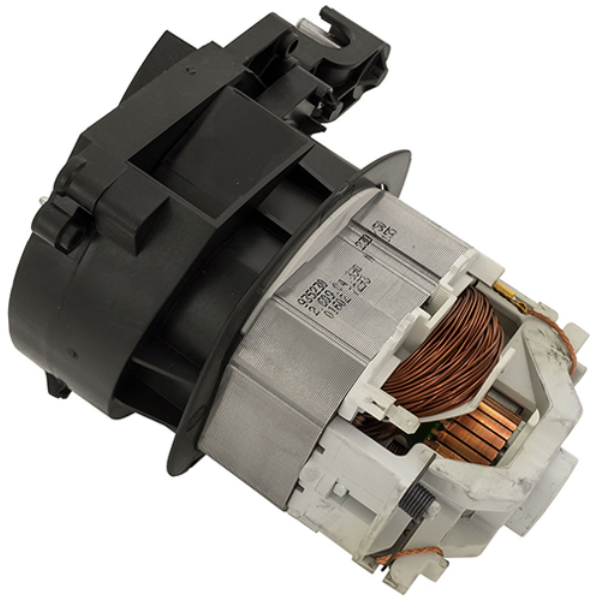

Motor 230V (AKE 35 S / AKE 40 S) Bosch 2609002728

Producător: BOSCH

Cod produs: 2609002728

Cod de bare: **4059952275383**

Disponibilitate: 1-5 ZILE

Preț: ~~305,00 Lei~~ 290,00 Lei

Fara TVA: 243,70 Lei

Piese sunt originale și conforme cu produse comercializate în România. Va rugăm să selectați piesa corectă, în cazul în care nu sunteți sigur de piesa aleasă, va rugăm să contactați un reprezentant SERVICE SHOP.

Piese comandate on-line sunt originale, sunt compatibile cu schitele prezentate și NU SUNT RETURNABILE.

Piese au garanție doar dacă sunt montate în service-urile EVOSTORE sau cele agree de producător.

Motor 230V (AKE 35 S / AKE 40 S) Bosch 2609002728

Motor 230V (AKE 35 S / AKE 40 S) Bosch 2609002728

Clasa de utilizare	Profesionala
Compatibilitate	AKE 35 S / AKE 40 S
Set de livrare	Ambalaj de 1 buc.