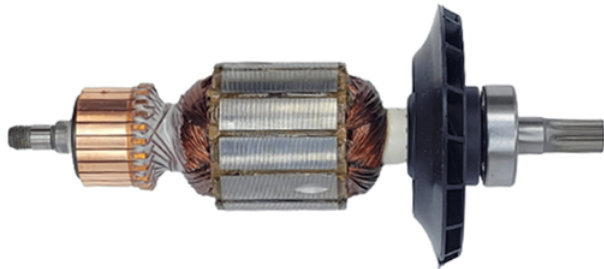

Rotor 240V (GSH 5 / GSH 5 BASIC) Bosch 1619P07761

Producător: BOSCH

Cod produs: 1619P07761

Cod de bare: **4059952160573**

Disponibilitate: 1-5 ZILE

Preț: ~~525,00 Lei~~ 490,00 Lei

Fara TVA: 411,76 Lei

TRANSPORT GRATUIT !!!