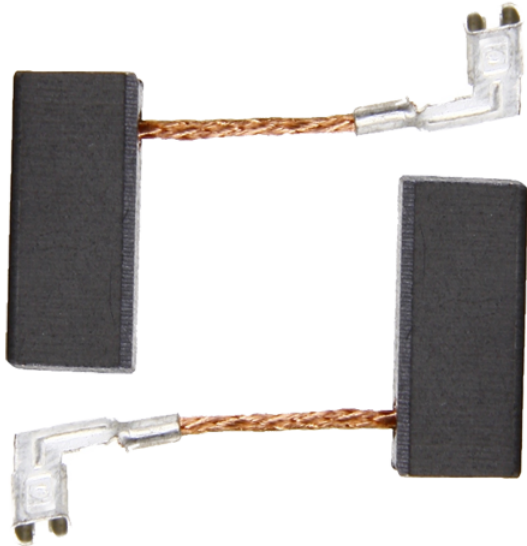

## Set de perii de carbune Bosch 1607000485 (10x1617000525)

Producător: BOSCH

Cod produs: 1607000485

Cod de bare: **4059952055916**

Disponibilitate: 1-5 ZILE

**Preț: ~~235,00 Lei~~ 200,00 Lei**

Fara TVA: 168,07 Lei

### Set de perii de carbune Bosch 1607000485 (10x1617000525) (B-A06)