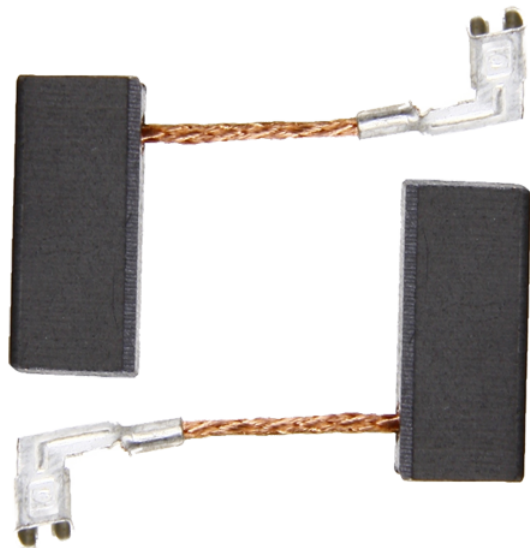

## Set de perii de carbune (GBH 2-24 / GBH 2-26 / GBH 2-28) Bosch 1617000525

Producător: BOSCH

Cod produs: 1617000525

Cod de bare: **4059952136080**

Disponibilitate: 1-5 ZILE

**Preț: ~~25,00 Lei~~ 20,00 Lei**

### Set de perii de carbune (GBH 2-24 / GBH 2-26 / GBH 2-28) Bosch 1617000525 (B-A06)