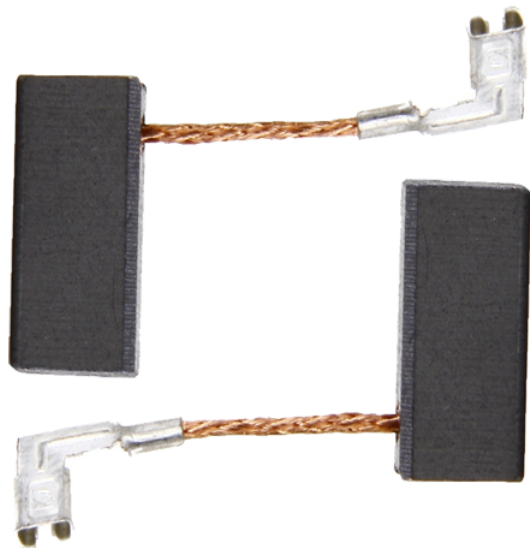

Set de perii de carbune (GBH 2-24 / GBH 2-26 / GBH 2-28) Bosch 1617000525

Producător: BOSCH

Cod produs: 1617000525

Cod de bare: **4059952136080**

Disponibilitate: 1-5 ZILE

Preț: ~~25,00 Lei~~ 20,00 Lei

Fara TVA: 16,81 Lei

Set de perii de carbune (GBH 2-24 / GBH 2-26 / GBH 2-28) Bosch 1617000525 (B-A06)

Set de perii de carbune (GBH 2-24 / GBH 2-26 / GBH 2-28) Bosch 1617000525

| | |
|---------------------------|--|
| Clasa de utilizare | Profesionala |
| Compatibilitate | GBH 2-24 / GBH 2-26 / GBH 2-28 GSB 21-2 RE |
| Set de livrare | Ambalaj de 2 buc. |
| Cod Service | B-A06 |
| Altele | Set de perii de carbune Bosch 1607000485 (10x1617000525) |