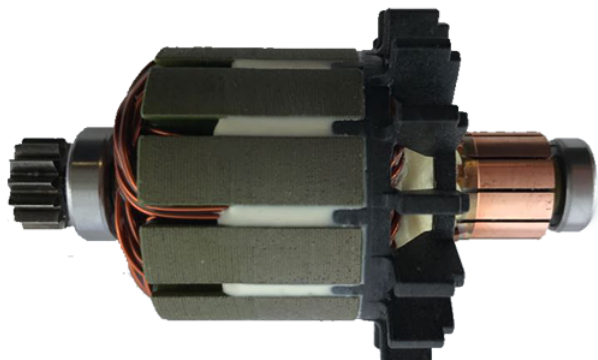

Rotor 18V (HD18PD) Milwaukee 200216028

Producător: MILWAUKEE

Cod produs: 200216028

Disponibilitate: 1-5 ZILE

Preț: ~~270,00 Lei~~ 245,00 Lei

Fara TVA: 205,88 Lei

Piese sunt originale și conforme cu produse comercializate în România. Va rugăm să selectați piesa corectă, în cazul în care nu sunteți sigur de piesa aleasă va rugăm să contactați un reprezentant SERVICE SHOP.

Piese comandate on-line sunt originale, sunt compatibile cu schitele prezentate și NU SUNT RETURNABILE.

Piese au garanție doar dacă sunt montate în service-urile EVOSTORE sau cele agree de producător.

Rotor 18V (HD18PD) Milwaukee 200216028

Rotor 18V (HD18PD) Milwaukee 200216028

Date Tehnice	Tensiune : 18 V
Compatibilitate	HD18PD
Set de livrare	Ambalaj de 1 buc.