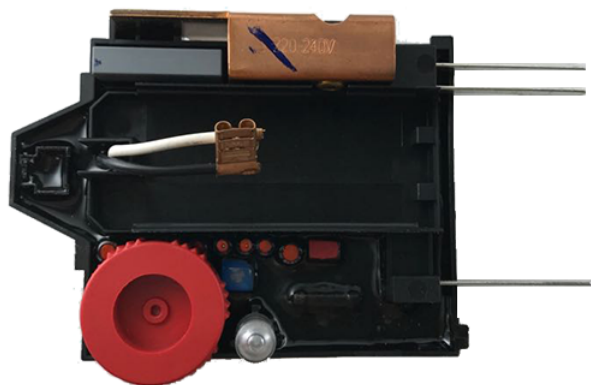

Regulator de turatie 240V (GBH 7-46 DE) Bosch 1617233042

Producător: BOSCH

Cod produs: 1617233042

Cod de bare: **4059952140353**

Disponibilitate: 1-5 ZILE

Preț: ~~285,00 Lei~~ 260,00 Lei

Fara TVA: 218,49 Lei