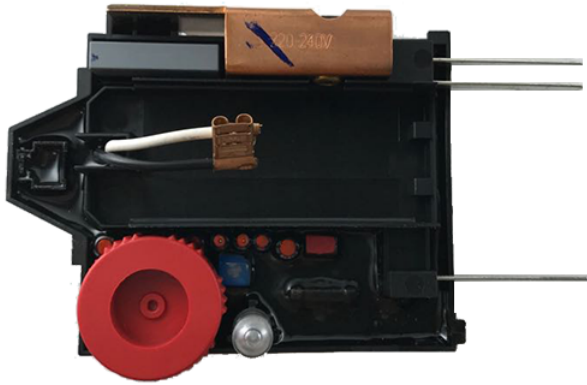

## Regulator de turatie 240V (GBH 7-46 DE) Bosch 1617233042

Producător: BOSCH

Cod produs: 1617233042

Cod de bare: **4059952140353**

Disponibilitate: 1-5 ZILE

**Preț: ~~285,00 Lei~~ 260,00 Lei**

Fara TVA: 218,49 Lei