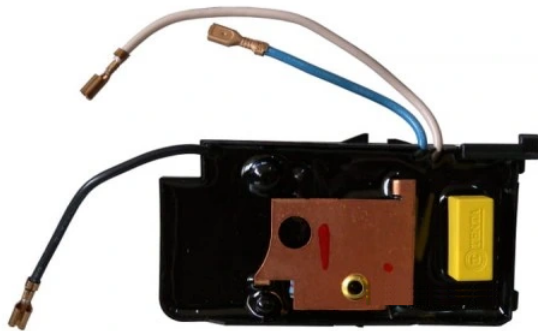

Regulator de turatie (GG5 28 C) Bosch 1607233455

Producător: BOSCH

Cod produs: 1607233455

Cod de bare: **4059952064727**

Disponibilitate: 1-5 ZILE

Preț: ~~110,00 Lei~~ 100,00 Lei

Fara TVA: 84,03 Lei

Piese sunt originale și conforme cu produse comercializate în România. Va rugăm să selectați piesa corectă, în cazul în care nu sunteți sigur de piesa aleasă va rugăm să contactați un reprezentant SERVICE SHOP.

Piese comandate on-line sunt originale, sunt compatibile cu schitele prezentate și NU SUNT RETURNABILE.

Piese au garanție doar dacă sunt montate în service-urile EVOSTORE sau cele agree de producător.

Regulator de turatie (GG5 28 C) Bosch 1607233455

Regulator de turatie (GG5 28 C) Bosch 1607233455

Clasa de utilizare	Profesionala
Compatibilitate	GG5 28 C (3601B20000)
Set de livrare	Ambalaj de 1 buc.