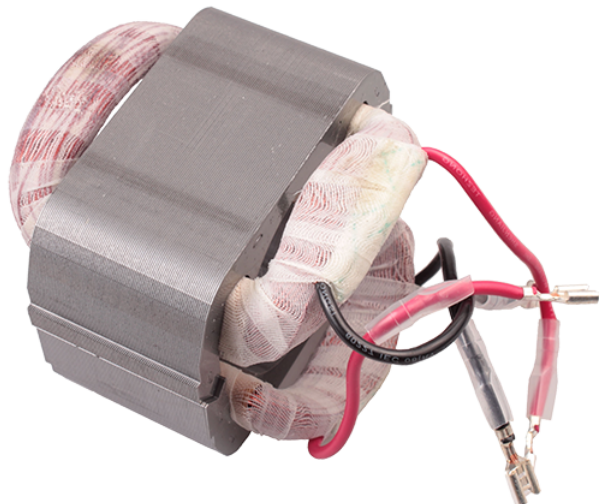

## Stator 220-240V Bosch 1614220156

Producător: BOSCH

Cod produs: 1614220156

Cod de bare: **4059952126777**

Disponibilitate: 1-5 ZILE

**Preț: ~~625,00 Lei~~ 585,00 Lei**

Fara TVA: 491,60 Lei

**TRANSPORT GRATUIT !!!**

Piese sunt originale si conforme cu produse comercializate in Romania. Va rugam sa setectati piesa corect, in cazul in care nu sunteti sigur de piesa aleasa va rugam sa contactati un reprezentat SERVICE SHOP.

### Stator 220-240V Bosch 1614220156