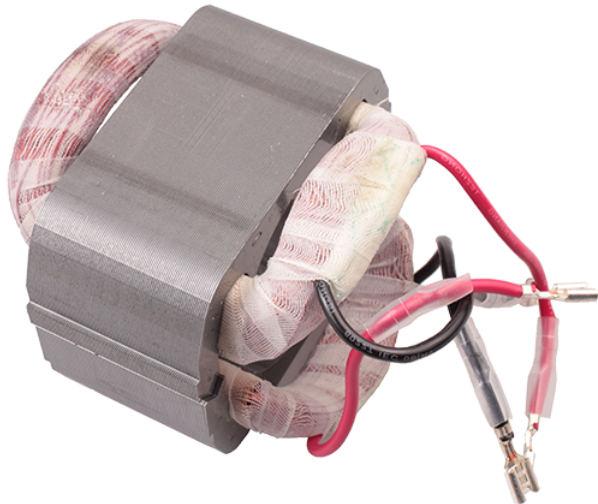

Stator 220-240V Bosch 1614220156

Producător: BOSCH

Cod produs: 1614220156

Cod de bare: **4059952126777**

Disponibilitate: 1-5 ZILE

Preț: ~~625,00 Lei~~ 585,00 Lei

Fara TVA: 491,60 Lei

TRANSPORT GRATUIT !!!

Piesele sunt originale si conforme cu produse comercializate in Romania. Va rugam sa setectati piesa corect, in cazul in care nu sunteti sigur de piesa aleasa va rugam sa contactati un reprezentat SERVICE SHOP.

Stator 220-240V Bosch 1614220156

Stator 220-240V Bosch 1614220156

Clasa de utilizare	Profesionala
Date Tehnice	Tensiune : 220-240V
Compatibilitate	GSH 27
Set de livrare	Ambalaj de 1 buc.