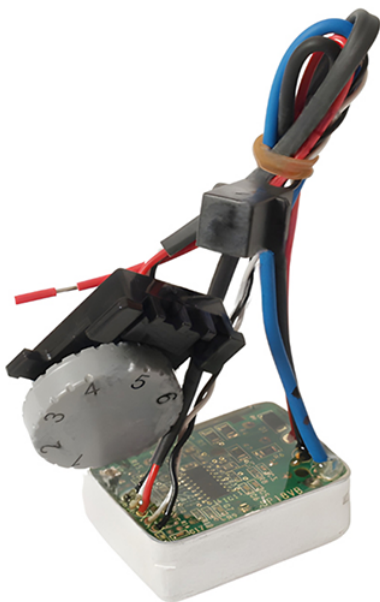

## Regulator de turatie 240V (M12VE / M12VEUTZ) Hikoki 331811

Producător: HIKOKI

Cod produs: 331811

Cod de bare: **331811**

Disponibilitate: 1-5 ZILE

**Preț: ~~155,00 Lei~~ 140,00 Lei**

Fara TVA: 117,65 Lei

Regulator de turatie 240V (M12VE / M12VEUTZ) Hikoki 331811

### Regulator de turatie 240V (M12VE / M12VEUTZ) Hikoki 331811

<b>Clasa de utilizare</b>	Profesionala
<b>Compatibilitate</b>	M12VE / M12VEUTZ
<b>Set de livrare</b>	Ambalaj de 1 buc.