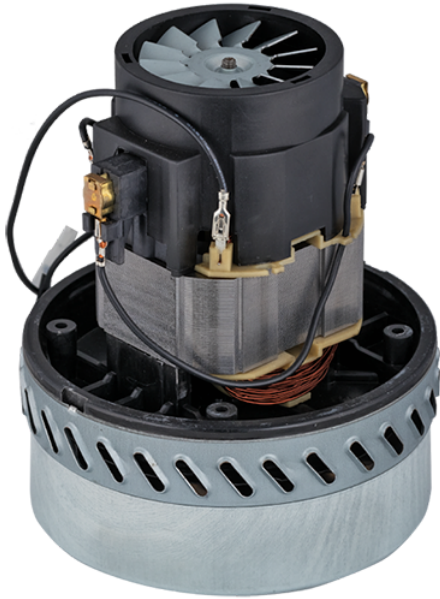

Motor 230V (GAS 25 L SFC) Bosch 1609203Z37

Producător: BOSCH

Cod produs: 1609203Z37

Cod de bare: **4059952079912**

Disponibilitate: 1-5 ZILE

Preț: ~~1.125,00 Lei~~ 1.050,00 Lei

Fara TVA: 882,35 Lei

TRANSPORT GRATUIT !!!

Motor 230V (GAS 25 L SFC) Bosch 1609203Z37

Motor 230V (GAS 25 L SFC) Bosch 1609203Z37

Clasa de utilizare	Profesionala
Compatibilitate	GAS 25 L SFC
Set de livrare	Ambalaj de 1 buc.