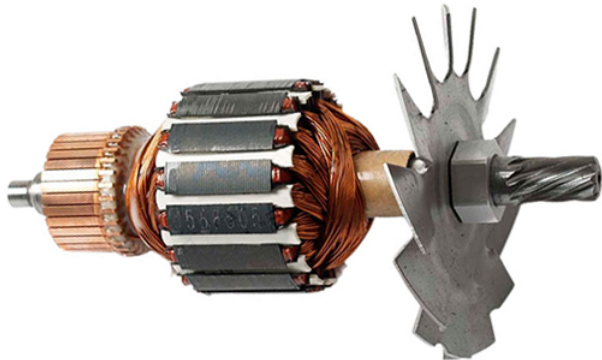

Rotor 230V (GKS 65 GCE) Bosch 1619X01696

Producător: BOSCH

Cod produs: 1619X01696

Cod de bare: **4059952215075**

Disponibilitate: 1-5 ZILE

Preț: ~~275,00 Lei~~ 260,00 Lei

Fara TVA: 218,49 Lei

Piese sunt originale și conforme cu produse comercializate în România. Va rugăm să selectați piesa corectă, în cazul în care nu sunteți sigur de piesa aleasă, va rugăm să contactați un reprezentant SERVICE SHOP.

Rotor 230V (GKS 65 GCE) Bosch 1619X01696

Rotor 230V (GKS 65 GCE) Bosch 1619X01696

Clasa de utilizare	Profesionala
Compatibilitate	GKS 65 GCE
Set de livrare	Ambalaj de 1 buc.