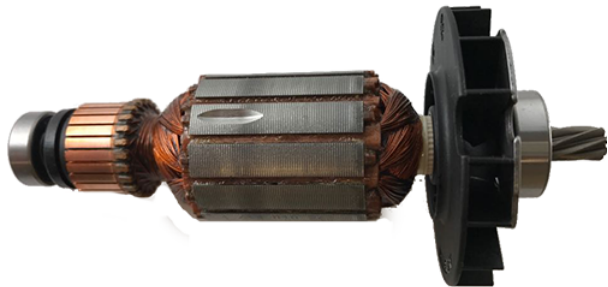

Rotor 230V (GBH 2-28 DV / GBH 2-28 DFV / GBH 2-28 F) Bosch 1614010262

Producător: BOSCH

Cod produs: 1614010262

Cod de bare: **4059952126005**

Disponibilitate: 1-5 ZILE

Preț: ~~165,00 Lei~~ 150,00 Lei

Fara TVA: 126,05 Lei