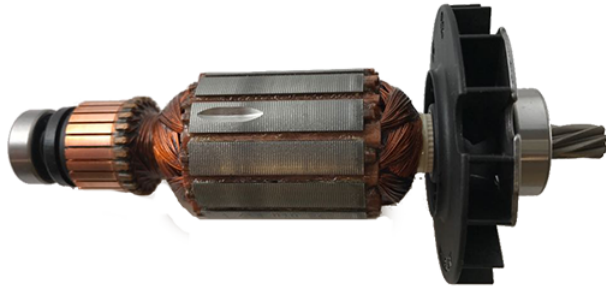

## Rotor 230V (GBH 2-28 DV / GBH 2-28 DFV / GBH 2-28 F) Bosch 1614010262

Producător: BOSCH

Cod produs: 1614010262

Cod de bare: **4059952126005**

Disponibilitate: 1-5 ZILE

**Preț: ~~165,00 Lei~~ 150,00 Lei**