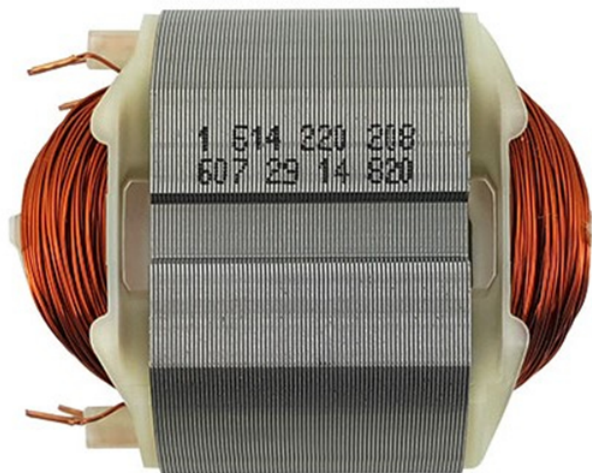

## Stator 230V (GBH 2-28 DV / GBH 2-28 DFV / GBH 2-28 F) Bosch 1614220208

Producător: BOSCH

Cod produs: 1614220208

Cod de bare: **4059952127033**

Disponibilitate: 1-5 ZILE

**Preț: ~~75,00 Lei~~ 60,00 Lei**