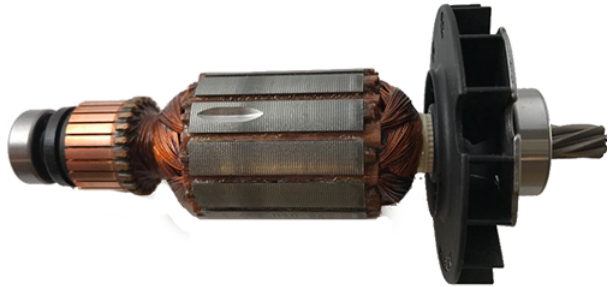

## Rotor 240V (GBH 2-28 DFV) Bosch 1614010762

Producător: BOSCH

Cod produs: 1614010762

Disponibilitate: INDISPONIBIL

**Preț: 180,00 Lei**

Fara TVA: 151,26 Lei

Piese sunt originale și conforme cu produse comercializate în România. Va rugăm să selectați piesa corectă, în cazul în care nu sunteți sigur de piesa aleasă, vă rugăm să contactați un reprezentant SERVICE SHOP.

### Rotor 240V (GBH 2-28 DFV) Bosch 1614010762