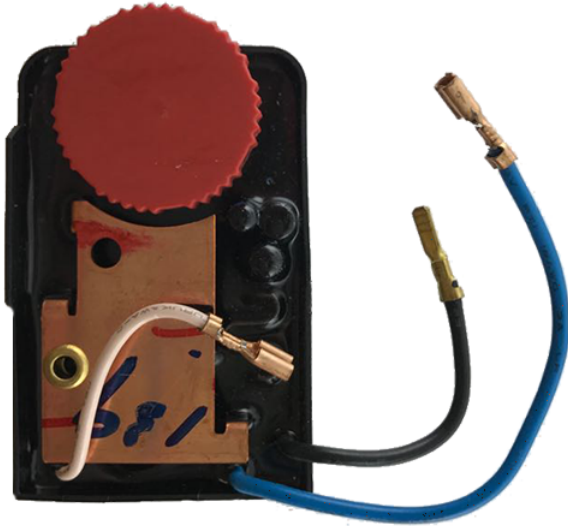

## Regulator de turatie (GWS 14-125 CE) Bosch 1607233110

Producător: BOSCH

Cod produs: 1607233110

Cod de bare: **4059952063461**

Disponibilitate: INDISPONIBIL

**Preț: 125,00 Lei**

Fara TVA: 105,04 Lei

Piese sunt originale și conforme cu produse comercializate în România. Va rugăm să selectați piesa corectă, în cazul în care nu sunteți sigur de piesa aleasă, vă rugăm să contactați un reprezentant SERVICE SHOP.

### Regulator de turatie (GWS 14-125 CE) Bosch 1607233110

#### Regulator de turatie (GWS 14-125 CE) Bosch 1607233110

<b>Clasa de utilizare</b>	Profesionala
<b>Date Tehnice</b>	Tensiune : 220-230V
<b>Compatibilitate</b>	GWS 14-125 CE
<b>Set de livrare</b>	Ambalaj de 1 buc.