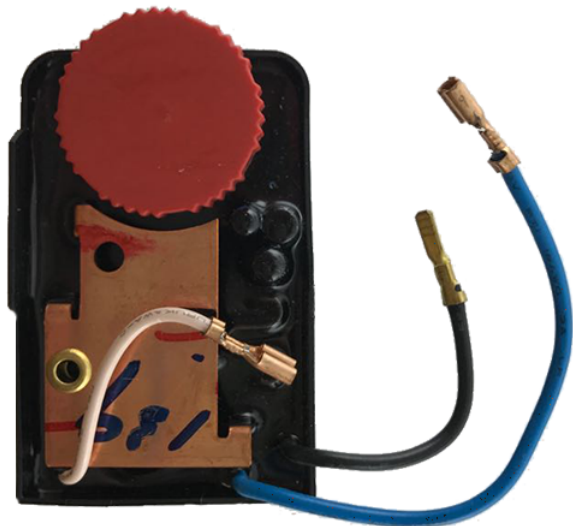

## Regulator de turatie (GWS 14-125 CE) Bosch 1607233110

Producător: BOSCH

Cod produs: 1607233110

Cod de bare: **4059952063461**

Disponibilitate: INDISPONIBIL

**Preț: 125,00 Lei**

Fara TVA: 105,04 Lei

Piese sunt originale și conforme cu produse comercializate în România. Va rugăm să selectați piesa corectă, în cazul în care nu sunteți sigur de piesa aleasă, vă rugăm să contactați un reprezentant SERVICE SHOP.

### Regulator de turatie (GWS 14-125 CE) Bosch 1607233110

#### Regulator de turatie (GWS 14-125 CE) Bosch 1607233110

<b>Clasa de utilizare</b>	Profesionala
<b>Date Tehnice</b>	Tensiune : 220-230V
<b>Compatibilitate</b>	GWS 14-125 CE
<b>Set de livrare</b>	Ambalaj de 1 buc.