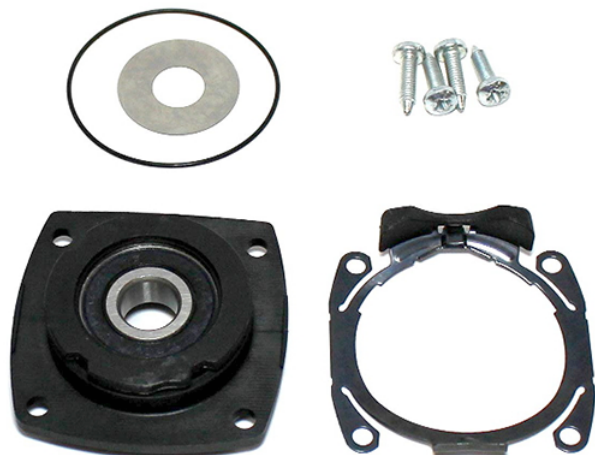

Flansa cu lagar (GWS 10-125 CE / GWS 14-125 CE) Bosch 1605805079

Producător: BOSCH

Cod produs: 1605805079

Cod de bare: **4059952053028**

Disponibilitate: 1-5 ZILE

Preț: ~~70,00 Lei~~ 65,00 Lei

Fara TVA: 54,62 Lei

Piese comandate on-line sunt originale, sunt compatibile cu schitele prezentate și NU SUNT RETURNABILE.

Piese au garanție doar dacă sunt montate în service-urile EVOSTORE sau cele agree de producător.

Flansa cu lagar (GWS 7-115 / GWS 10-125 C / GWS 10-125 CE / GWS 14-125 C / GWS 14-125 CE) Bosch 1605805079