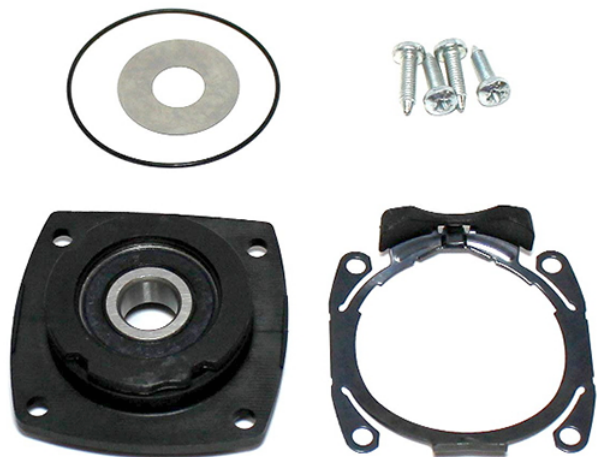

## Flansa cu lagar (GWS 10-125 CE / GWS 14-125 CE) Bosch 1605805079

Producător: BOSCH

Cod produs: 1605805079

Cod de bare: **4059952053028**

Disponibilitate: 1-5 ZILE

**Preț: ~~70,00 Lei~~ 65,00 Lei**

Fara TVA: 54,62 Lei

### Flansa cu lagar (GWS 7-115 / GWS 10-125 C / GWS 10-125 CE / GWS 14-125 C / GWS 14-125 CE) Bosch 1605805079