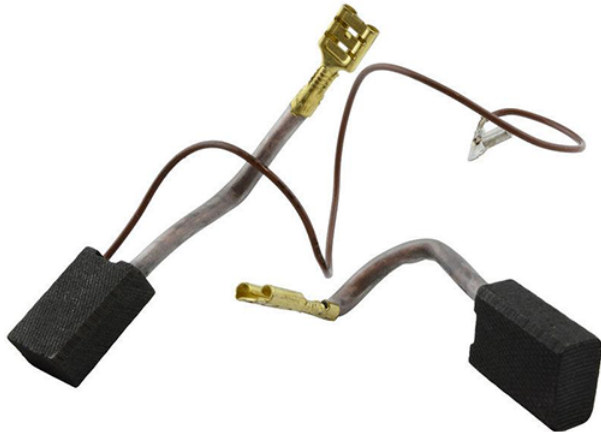

Set de perii de carbune Metabo 316042650

Producător: METABO

Cod produs: 316042650

Disponibilitate: 1-5 ZILE

Preț: ~~105,00 Lei~~ 95,00 Lei

Fara TVA: 79,83 Lei

Piese sunt originale și conforme cu produse comercializate în România. Va rugăm să selectați piesa corectă, în cazul în care nu sunteți sigur de piesa aleasă va rugăm să contactați un reprezentant SERVICE SHOP.

Piese comandate on-line sunt originale, sunt compatibile cu schitele prezentate și **NU SUNT RETURNABILE**.

Piese au garanție doar dacă sunt montate în service-urile EVOSTORE sau cele agree de producător.

Set de perii de carbune Metabo 316042650 (MT-A19)

Set de perii de carbune Metabo 316042650

Clasa de utilizare	Profesionala
Compatibilitate	KHE 56 / MHE 56
Set de livrare	Ambalaj de 2 buc.
Cod Service	MT-A19