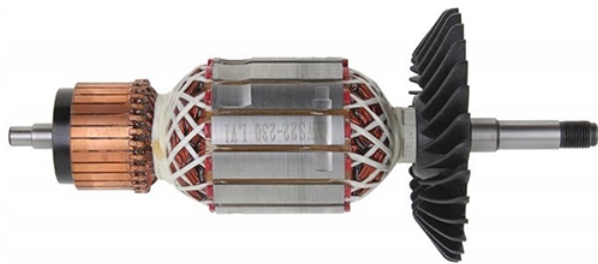

## Rotor 230V (GWS 22-230 LVI) Bosch 1604011297

Producător: BOSCH

Cod produs: 1604011297

Cod de bare: **4059952043678**

Disponibilitate: 1-5 ZILE

**Preț: ~~355,00 Lei~~ 340,00 Lei**

Fara TVA: 285,71 Lei

Piese sunt originale și conforme cu produse comercializate în România. Va rugăm să selectați piesa corectă, în cazul în care nu sunteți sigur de piesa aleasă, va rugăm să contactați un reprezentant SERVICE SHOP.

### Rotor 230V (GWS 22-230 LVI) Bosch 1604011297