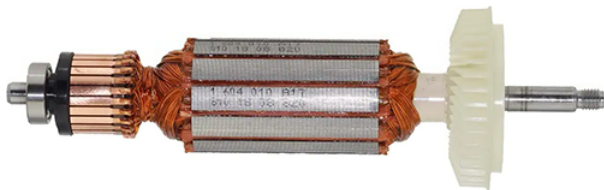

Rotor 230V (GWS 10-125 / GWS 1000) Bosch 1604010A20

Producător: BOSCH

Cod produs: 1604010A20

Cod de bare: **4059952042831**

Disponibilitate: 1-5 ZILE

Preț: ~~140,00 Lei~~ 125,00 Lei

Fara TVA: 105,04 Lei

Piese sunt originale și conforme cu produse comercializate în România. Va rugăm să selectați piesa corectă, în cazul în care nu sunteți sigur de piesa aleasă, va rugăm să contactați un reprezentant SERVICE SHOP.

Rotor 230V (GWS 10-125 / GWS 1000) Bosch 1604010A20

Rotor 230V (GWS 10-125 / GWS 1000) Bosch 1604010A20

Clasa de utilizare	Profesionala
Compatibilitate	GWS 10-125 / GWS 1000
Set de livrare	Ambalaj de 1 buc.