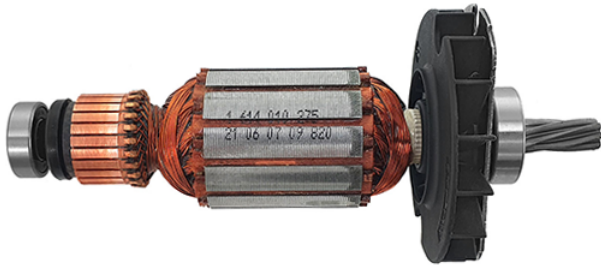

## Rotor 240V (GBH 2-24 D / GBH 2-24 DF) Bosch 1614010275

Producător: BOSCH

Cod produs: 1614010275

Cod de bare: **4059952126074**

Disponibilitate: 1-5 ZILE

**Preț: ~~155,00 Lei~~ 140,00 Lei**

Fara TVA: 117,65 Lei

### Rotor 240V (GBH 2-24 D / GBH 2-24 DF) Bosch 1614010275

Rotor 240V (GBH 2-24 D / GBH 2-24 DF) Bosch 1614010275	
<b>Clasa de utilizare</b>	Profesionala
<b>Date Tehnice</b>	Tensiune : 220-230V
<b>Compatibil / Inlocuit</b>	16170006DW
<b>Compatibilitate</b>	GBH 2-24 D / GBH 2-24 DF
<b>Set de livrare</b>	Ambalaj de 1 buc.