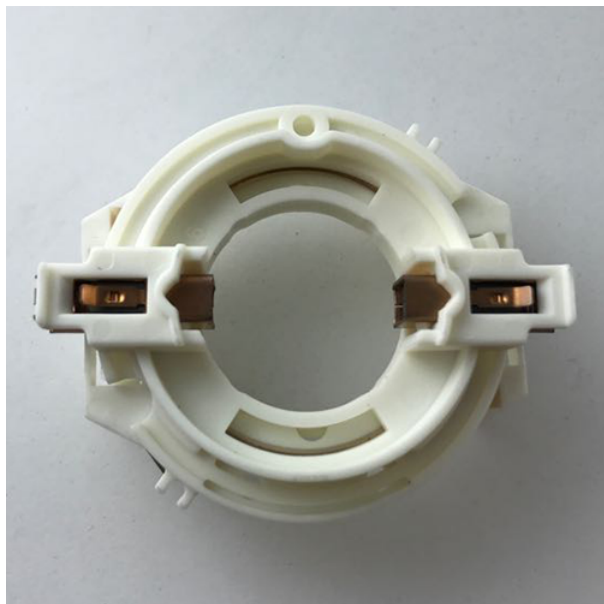

Set de perii de carbune cu porperie Bosch 2604337059

Producător: BOSCH

Cod produs: 2604337059

Disponibilitate: IN STOC

Preț: ~~36,95 Lei~~ 34,21 Lei

Fara TVA: 28,75 Lei

Piese sunt originale și conforme cu produse comercializate în România. Va rugăm să selectați piesa corectă, în cazul în care nu sunteți sigur de piesa aleasă, vă rugăm să contactați un reprezentant SERVICE SHOP.

Piese comandate on-line sunt originale, sunt compatibile cu schitele prezentate și NU SUNT RETURNABILE.

Piese au garanție doar dacă sunt montate în service-urile EVOSTORE sau cele agree de producător.

Set de perii de carbune cu porperie Bosch 2604337059

Set de perii de carbune cu porperie Bosch 2604337059

Set de livrare	Ambalaj de 1 buc.
Continut pachet	1x placa perii 1x set perii de carbune