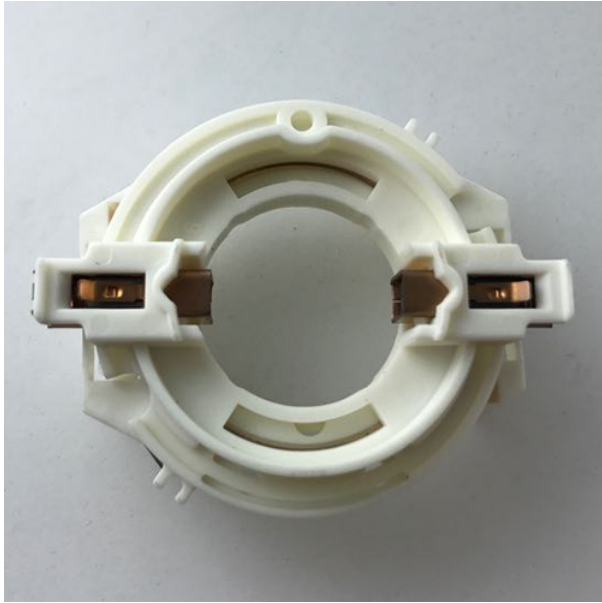

Set de perii de carbune cu porperie Bosch 2604337059

Producător: BOSCH

Cod produs: 2604337059

Disponibilitate: IN STOC

Preț: ~~36,95 Lei~~ 34,21 Lei

Fara TVA: 28,75 Lei

Piese sunt originale și conforme cu produse comercializate în România. Va rugăm să selectați piesa corectă, în cazul în care nu sunteți sigur de piesa aleasă va rugăm să contactați un reprezentant SERVICE SHOP.

Piese comandate on-line sunt originale, sunt compatibile cu schitele prezentate și NU SUNT RETURNABILE.

Piese au garanție doar dacă sunt montate în service-urile EVOSTORE sau cele agree de producător.

Set de perii de carbune cu porperie Bosch 2604337059

Set de perii de carbune cu porperie Bosch 2604337059

Set de livrare	Ambalaj de 1 buc.
Continut pachet	1x placa perii 1x set perii de carbune