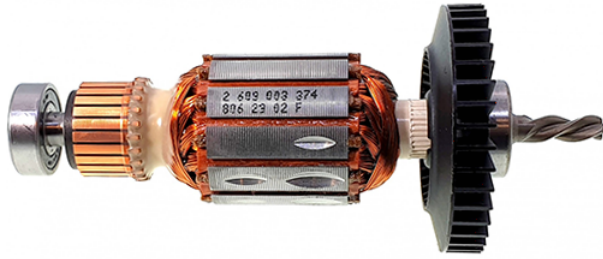

## Rotor 240V (PSB 500 RE) Bosch 2609003374

Producător: BOSCH

Cod produs: 2609003374

Cod de bare: **4059952277042**

Disponibilitate: 1-5 ZILE

**Preț: ~~85,00 Lei~~ 80,00 Lei**

Fara TVA: 67,23 Lei

Piese sunt originale si conforme cu produse comercializate in Romania. Va rugam sa setectati piesa corect, in cazul in care nu sunteti sigur de piesa aleasa va rugam sa contactati un reprezentat SERVICE SHOP.

### Rotor 240V (PSB 500 RE) Bosch 2609003374

Rotor 240V (PSB 500 RE) Bosch 2609003374	
<b>Clasa de utilizare</b>	Profesionala
<b>Date Tehnice</b>	Tensiune : 220-240V
<b>Compatibilitate</b>	PSB 500 RE
<b>Set de livrare</b>	Ambalaj de 1 buc.