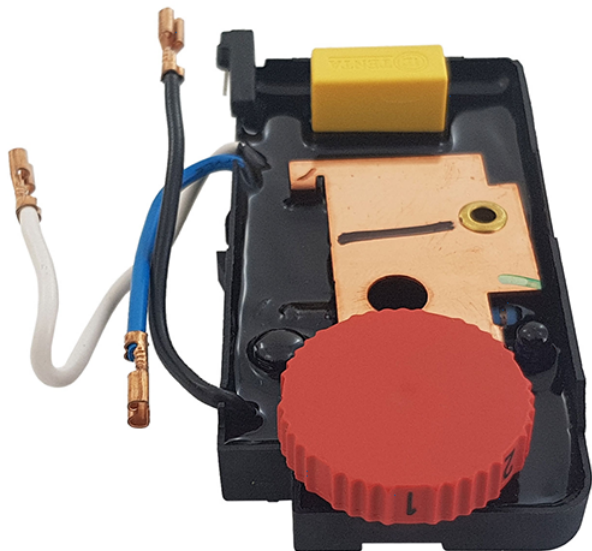

## Regulator de turatie 240V (GWS 14-125 CIE) Bosch 1607233292

Producător: BOSCH

Cod produs: 1607233292

Cod de bare: **4059952064017**

Disponibilitate: 1-5 ZILE

**Preț: ~~165,00 Lei~~ 150,00 Lei**

Fara TVA: 126,05 Lei