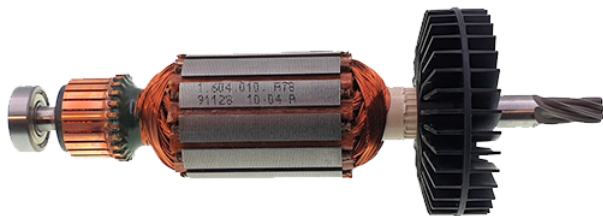

Rotor 240V (GSB 780-2 RE / GSB 19-2 RE) Bosch 2604011914

Producător: BOSCH

Cod produs: 2604011914

Cod de bare: **4059952246499**

Disponibilitate: 1-5 ZILE

Preț: ~~240,00 Lei~~ 225,00 Lei

Fara TVA: 189,08 Lei

Rotor 240V (GSB 780-2 RE / GSB 19-2 RE) Bosch 2604011914

Rotor 240V (GSB 780-2 RE / GSB 19-2 RE) Bosch 2604011914

Clasa de utilizare	Profesionala
Date Tehnice	Tensiune : 220-240V
Compatibilitate	GSB 780-2 RE / GSB 19-2 RE
Set de livrare	Ambalaj de 1 buc.