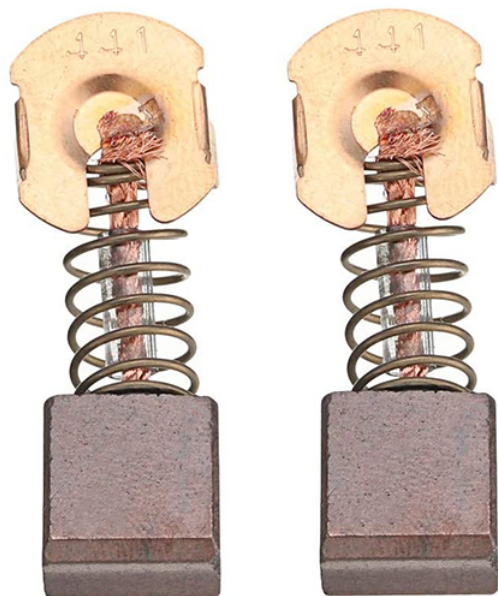

Set de perii de carbune CB-441 (DHR241 / BHR241 / DHR202) Makita 194435-6

Producător: MAKITA

Cod produs: 194435-6

Disponibilitate: 1-5 ZILE

Preț: ~~30,00 Lei~~ 25,00 Lei

Fara TVA: 21,01 Lei

Piesele sunt originale si conforme cu produse comercializate in Romania. Va rugam sa setectati piesa corect, in cazul in care nu sunteti sigur de piesa aleasa va rugam sa contactati un reprezentat SERVICE SHOP.

Piesele comandate on-line sunt originale, sunt compatibile cu schitele prezentate si **NU SUNT RETURNABILE**.

Piesele au garantie doar daca sunt montate in service-urile EVOSTORE sau cele agreate de producator.

Set de perii de carbune CB-441 (DHR241 / BHR241 / DHR202) Makita 194435-6 (MK-A28)

Set de perii de carbune CB-441 (DHR241 / BHR241 / DHR202) Makita 194435-6

Model	CB-411
Compatibilitate	DHR241 / BHR241 / BSS610
Set de livrare	Ambalaj de 2 buc.
Cod Service	MK-A28