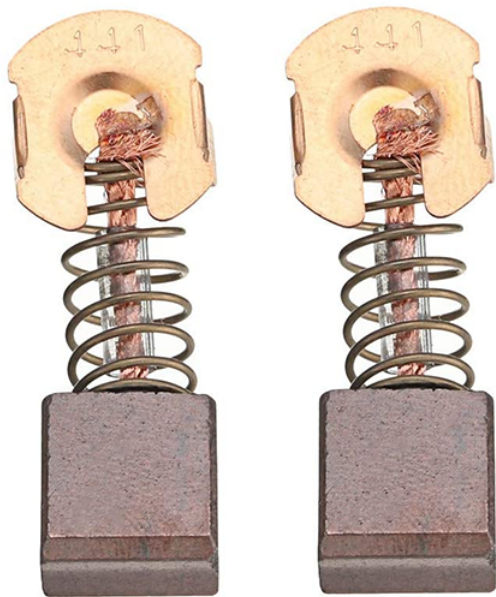

## Set de perii de carbune CB-441 (DHR241 / BHR241 / DHR202) Makita 194435-6

Producător: MAKITA

Cod produs: 194435-6

Disponibilitate: 1-5 ZILE

**Preț: ~~30,00 Lei~~ 25,00 Lei**

Fara TVA: 21,01 Lei

Piesele sunt originale si conforme cu produse comercializate in Romania. Va rugam sa setectati piesa corect, in cazul in care nu sunteti sigur de piesa aleasa va rugam sa contactati un reprezentat SERVICE SHOP.

Piesele comandate on-line sunt originale, sunt compatibile cu schitele prezentate si **NU SUNT RETURNABILE**.

Piesele au garantie doar daca sunt montate in service-urile EVOSTORE sau cele agreeate de producator.

### Set de perii de carbune CB-441 (DHR241 / BHR241 / DHR202) Makita 194435-6 (MK-A28)

#### Set de perii de carbune CB-441 (DHR241 / BHR241 / DHR202) Makita 194435-6

<b>Model</b>	CB-411
<b>Compatibilitate</b>	DHR241 / BHR241 / BSS610
<b>Set de livrare</b>	Ambalaj de 2 buc.
<b>Cod Service</b>	MK-A28