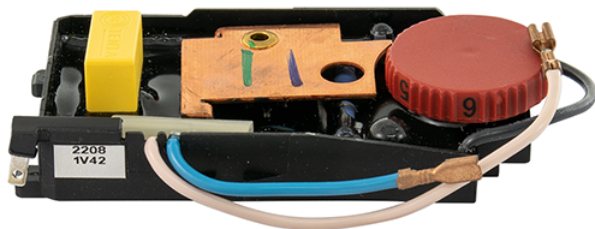

Regulator de turatie 240V (GWS 11-125 CIE) Bosch 1607233290

Producător: BOSCH

Cod produs: 1607233290

Cod de bare: **4059952063997**

Disponibilitate: 1-5 ZILE

Preț: ~~170,00 Lei~~ 155,00 Lei

Fara TVA: 130,25 Lei

Regulator de turatie 240V (GWS 11-125 CIE) Bosch 1607233290

Regulator de turatie 240V (GWS 11-125 CIE) Bosch 1607233290

Clasa de utilizare	Profesionala
Compatibilitate	GWS 11-125 CIE
Set de livrare	Ambalaj de 1 buc.