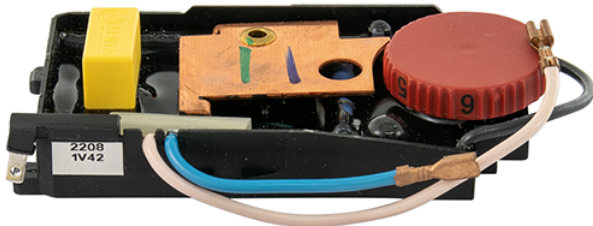

Regulator de turatie 240V (GWS 11-125 CIE) Bosch 1607233290

Producător: BOSCH

Cod produs: 1607233290

Cod de bare: **4059952063997**

Disponibilitate: 1-5 ZILE

Preț: ~~170,00 Lei~~ 155,00 Lei

Fara TVA: 130,25 Lei

Regulator de turatie 240V (GWS 11-125 CIE) Bosch 1607233290

Regulator de turatie 240V (GWS 11-125 CIE) Bosch 1607233290

Clasa de utilizare	Profesionala
Compatibilitate	GWS 11-125 CIE
Set de livrare	Ambalaj de 1 buc.