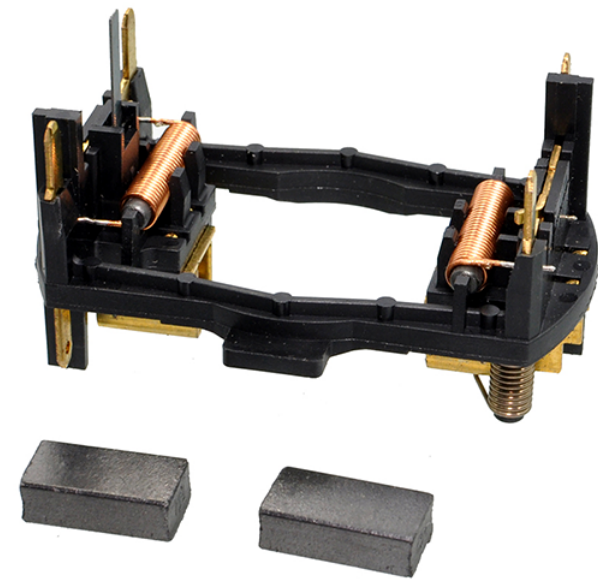

## Portperie cu perii de carbune (GST 120 BE / GST 135 BCE) Bosch 2605807108

Producător: BOSCH

Cod produs: 2605807108

Cod de bare: **4059952256733**

Disponibilitate: 1-5 ZILE

**Preț: ~~70,00 Lei~~ 60,00 Lei**

### Portperie cu perii de carbune (GST 120 BE / GST 135 BCE) Bosch 2605807108