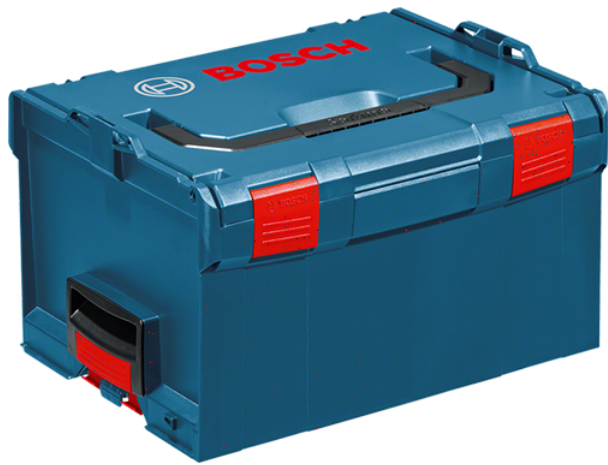

Valiza de protectie L-Boxx 238 Bosch 1600A001RS

Producător: BOSCH

Cod produs: 1600A001RS

Disponibilitate: 1-5 ZILE

Preț: ~~295,00 Lei~~ 280,00 Lei

Fara TVA: 235,30 Lei

Piese sunt originale și conforme cu produse comercializate în România. Va rugăm să selectați piesa corectă, în cazul în care nu sunteți sigur de piesa aleasă va rugăm să contactați un reprezentant SERVICE SHOP.

Piese comandate on-line sunt originale, sunt compatibile cu schitele prezentate și NU SUNT RETURNABILE.

Piese au garanție doar dacă sunt montate în service-urile EVOSTORE sau cele agree de producător.

Valiza de protectie L-Boxx 238 Bosch 1600A001RS

Valiza de protectie L-Boxx 238 Bosch 1600A001RS

Date Tehnice	Execuție material: ABS Greutate: 2.8 kg Dimensiuni exterioare: Lățime: 442 mm Înălțime: 253 mm Adâncime: 357 mm Dimensiuni interioare: Lățime: 378 mm Înălțime: 209 mm Adâncime: 306 mm
Model	L-Boxx 238
Set de livrare	Ambalaj de 1 buc.