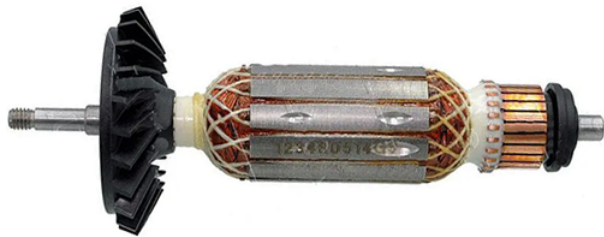

Rotor 240V (GWS 700 / GWS 750) Bosch 1619P08234

Producător: BOSCH

Cod produs: 1619P08234

Cod de bare: **4059952161433**

Disponibilitate: 1-5 ZILE

Preț: ~~85,00 Lei~~ 75,00 Lei

Fara TVA: 63,03 Lei

Piese sunt originale și conforme cu produse comercializate în România. Va rugăm să selectați piesa corectă, în cazul în care nu sunteți sigur de piesa aleasă va rugăm să contactați un reprezentant SERVICE SHOP.

Rotor 240V (GWS 700 / GWS 750) Bosch 1619P08234

Rotor 240V (GWS 700 / GWS 750) Bosch 1619P08234

Clasa de utilizare	Profesionala
Date Tehnice	Tensiune : 220-240V
Compatibilitate	GWS 700 / GWS 750
Set de livrare	Ambalaj de 1 buc.