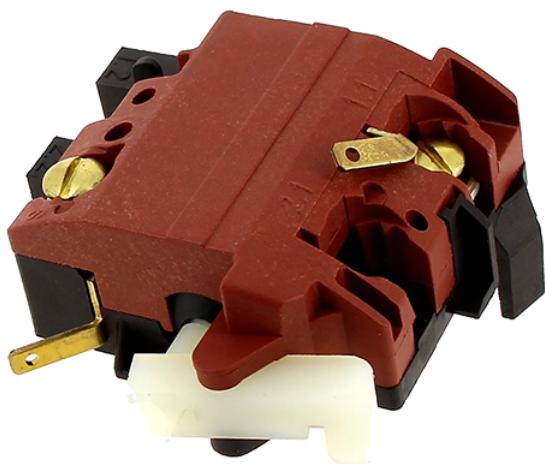

Intrerupator (GWS 1400 / GWS 14-125 CI / GWX 14-125) Bosch 1607200200

Producător: BOSCH

Cod produs: 1607200200

Cod de bare: **4059952062433**

Disponibilitate: 1-5 ZILE

Preț: ~~45,00 Lei~~ 35,00 Lei

Fara TVA: 29,41 Lei