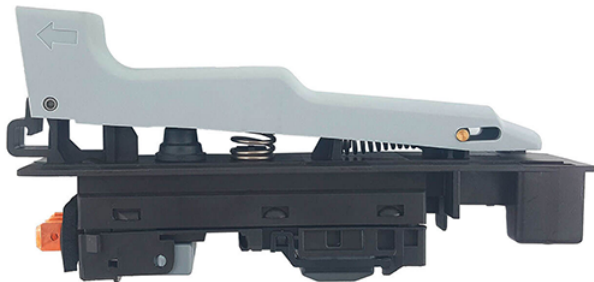

Intrerupator (GWS 24-230 JH / GWS 26-230 JBV) Bosch 1607000970

Producător: BOSCH

Cod produs: 1607000970

Cod de bare: **4059952056609**

Disponibilitate: 1-5 ZILE

Preț: ~~160,00 Lei~~ 145,00 Lei

Fara TVA: 121,85 Lei