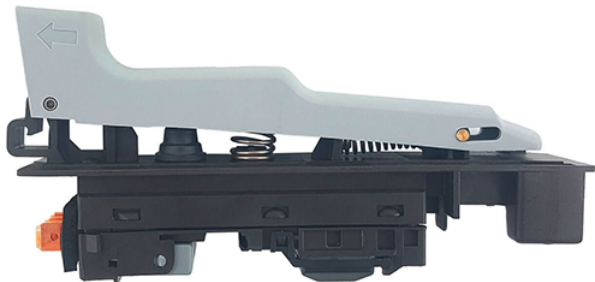

Intrerupator (GWS 24-230 JH / GWS 26-230 JBV) Bosch 1607000970

Producător: BOSCH

Cod produs: 1607000970

Cod de bare: **4059952056609**

Disponibilitate: 1-5 ZILE

Preț: ~~160,00 Lei~~ 145,00 Lei

Fara TVA: 121,85 Lei