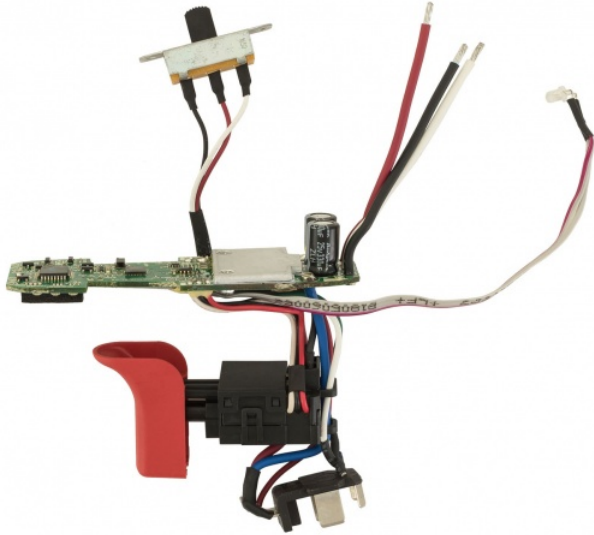

Modul electronic (GTB 12V-11) Bosch 160723359M

Producător: BOSCH

Cod produs: 160723359M

Cod de bare: **4059952065656**

Disponibilitate: 1-5 ZILE

Preț: ~~315,00 Lei~~ 290,00 Lei

Fara TVA: 243,70 Lei

Piese sunt originale și conforme cu produse comercializate în România. Va rugăm să selectați piesa corectă, în cazul în care nu sunteți sigur de piesa aleasă va rugăm să contactați un reprezentant SERVICE SHOP.

Modul electronic (GTB 12V-11) Bosch 160723359M

Modul electronic (GTB 12V-11) Bosch 160723359M

Clasa de utilizare	Profesionala
Compatibilitate	GTB 12V-11
Set de livrare	Ambalaj de 1 buc.