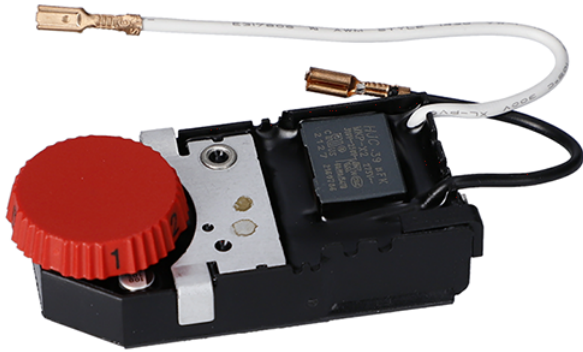

Regulator de turatie (GWS 9-125 S / GWX 9-125 S) Bosch 160723358M

Producător: BOSCH

Cod produs: 160723358M

Cod de bare: **4059952065540**

Disponibilitate: 1-5 ZILE

Preț: ~~115,00 Lei~~ 100,00 Lei

Fara TVA: 84,03 Lei

Regulator de turatie (GWS 9-125 S / GWX 9-125 S) Bosch 160723358M

Regulator de turatie (GWS 9-125 S / GWX 9-125 S) Bosch 160723358M

Clasa de utilizare	Profesionala
Compatibilitate	GWX 9-125 S (3601GB2000)
Set de livrare	Ambalaj de 1 buc.