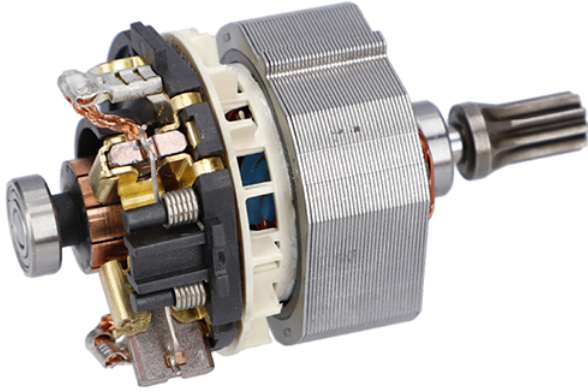

Motor complet 18V (GDX 180-LI) Bosch 160702267M

Producător: BOSCH

Cod produs: 160702267M

Cod de bare: **4059952060262**

Disponibilitate: 1-5 ZILE

Preț: ~~285,00 Lei~~ 260,00 Lei

Fara TVA: 218,49 Lei

Piese sunt originale și conforme cu produse comercializate în România. Va rugăm să selectați piesa corectă, în cazul în care nu sunteți sigur de piesa aleasă, vă rugăm să contactați un reprezentant SERVICE SHOP.

Motor complet 18V (GDX 180-LI) Bosch 160702267M

Motor complet 18V (GDX 180-LI) Bosch 160702267M

Clasa de utilizare	Profesionala
Compatibilitate	GDX 180-LI
Set de livrare	Ambalaj de 1 buc.