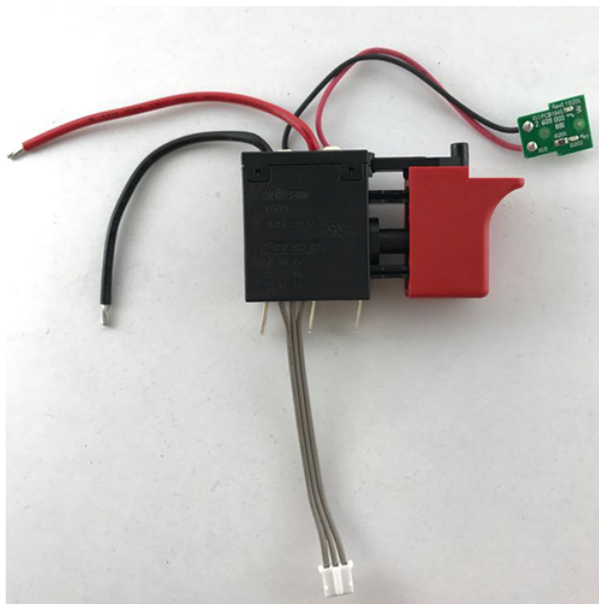

Intrerupator Bosch 2609005122

Producător: BOSCH

Cod produs: 2609005122

Disponibilitate: 1-5 ZILE

Preț: ~~93,18 Lei~~ 86,27 Lei

Fara TVA: 72,50 Lei

Piese sunt originale si conforme cu produse comercializate in Romania. Va rugam sa setectati piesa corect, in cazul in care nu sunteti sigur de piesa aleasa va rugam sa contactati un reprezentat SERVICE SHOP.

Intrerupator Bosch 2609005122

Intrerupator Bosch 2609005122

Set de livrare	Ambalaj de 1 buc.
-----------------------	-------------------