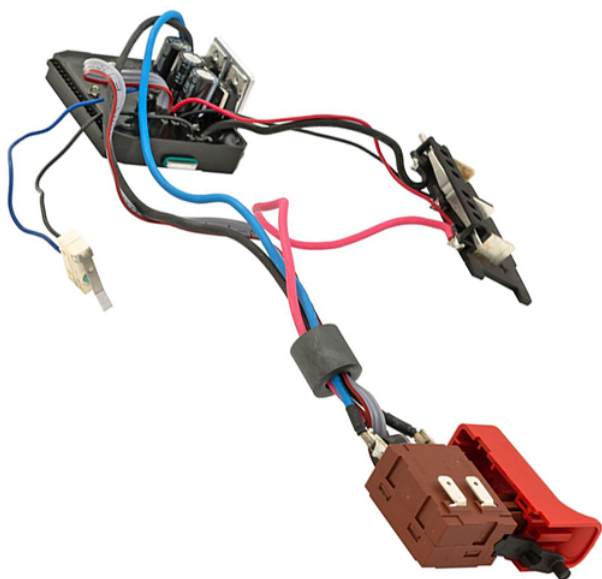

Modul electronic (GBH 36 VF-LI PLUS) Bosch 1600A00A4B

Producător: BOSCH

Cod produs: 1600A00A4B

Cod de bare: **4059952014036**

Disponibilitate: 1-5 ZILE

Preț: ~~395,00 Lei~~ 380,00 Lei

Fara TVA: 319,33 Lei

TRANSPORT GRATUIT !!!

Piese comandate on-line sunt originale, sunt compatibile cu șchitele prezentate și NU SUNT RETURNABILE.

Piese au garanție doar dacă sunt montate în service-urile EVOSTORE sau cele agree de producător.

Modul electronic (GBH 36 VF-LI PLUS) Bosch 1600A00A4B

Modul electronic (GBH 36 VF-LI PLUS) Bosch 1600A00A4B

Clasa de utilizare	Profesionala
Compatibilitate	GBH 36 VF-LI PLUS (3611J07001)
Set de livrare	Ambalaj de 1 buc.