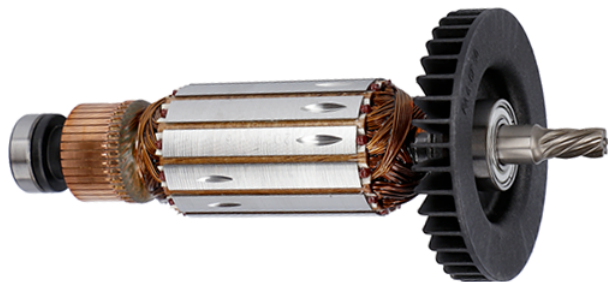

## Rotor 230V (GDB 180 WE) Bosch 1600A004XW

Producător: BOSCH

Cod produs: 1600A004XW

Cod de bare: **4059952010502**

Disponibilitate: 1-5 ZILE

**Preț: ~~2.320,00 Lei~~ 2.240,00 Lei**

Fara TVA: 1.882,35 Lei

Piese sunt originale și conforme cu produse comercializate în România. Va rugăm să selectați piesa corectă, în cazul în care nu sunteți sigur de piesa aleasă, va rugăm să contactați un reprezentant SERVICE SHOP.

### Rotor 230V (GDB 180 WE) Bosch 1600A004XW