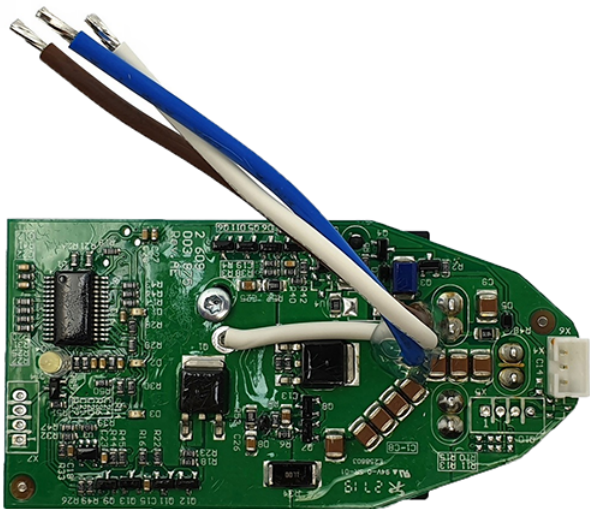

Modul electronic (PSB 1800 LI-2) Bosch 1600A004BS

Producător: BOSCH

Cod produs: 1600A004BS

Cod de bare: **4059952565446**

Disponibilitate: 1-5 ZILE

Preț: ~~195,00 Lei~~ 180,00 Lei

Fara TVA: 151,26 Lei

Piese sunt originale si conforme cu produse comercializate in Romania. Va rugam sa setectati piesa corect, in cazul in care nu sunteti sigur de piesa aleasa va rugam sa contactati un reprezentat SERVICE SHOP.

Modul electronic (PSB 1800 LI-2) Bosch 1600A004BS

Modul electronic (PSB 1800 LI-2) Bosch 1600A004BS

Clasa de utilizare	Profesionala
Compatibilitate	PSB 1800 LI-2
Set de livrare	Ambalaj de 1 buc.