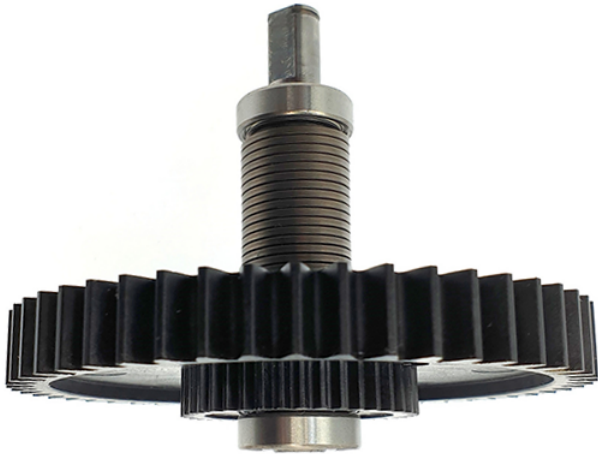

## Ambreiaj (UniversalChain 35) Bosch 1607000DW2

Producător: BOSCH

Cod produs: 1607000DW2

Cod de bare: **4059952557830**

Disponibilitate: 1-5 ZILE

**Preț: ~~95,00 Lei~~ 80,00 Lei**

Fara TVA: 67,23 Lei

Piese sunt originale si conforme cu produse comercializate in Romania. Va rugam sa setectati piesa corect, in cazul in care nu sunteti sigur de piesa aleasa va rugam sa contactati un reprezentat SERVICE SHOP.

### Ambreiaj (UniversalChain 35) Bosch 1607000DW2