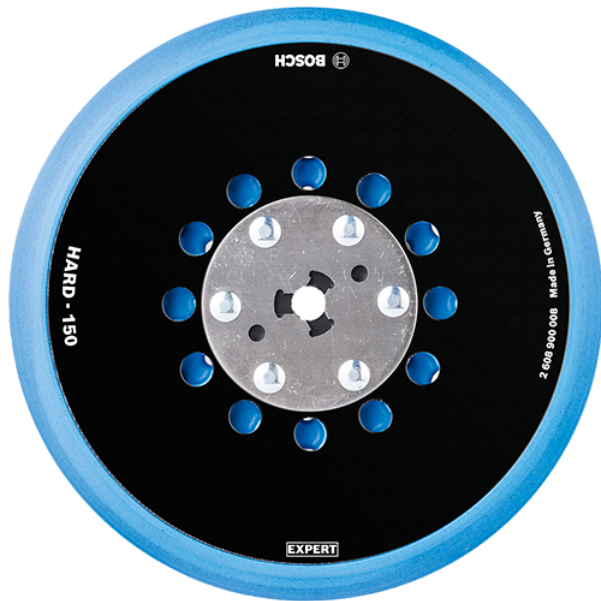

Platou slefuire cu arici (Hard) 150mm Bosch 2608900008 Profesional

Producător: BOSCH

Cod produs: 2608900008

Cod de bare: **4059952530581**

Disponibilitate: 1-5 ZILE

Preț: ~~225,00 Lei~~ **215,00 Lei**

Fara TVA: 180,67 Lei

Piese comandate on-line sunt originale, sunt compatibile cu șchitele prezentate și NU SUNT RETURNABILE.

Piese au garanție doar dacă sunt montate în service-urile EVOSTORE sau cele agree de producător.

Platou slefuire cu arici (Hard) 150mm Bosch 2608900008 Profesional

Durabilitate de până la 2 ori mai mare decât discul-suport Bosch 2608601115.

Eficiență înaltă la eliminarea prafului, cu Particle Control de la Bosch.

Durată mare de viață pentru foile de șlefuit.

Disponerea găurilor asigură o durată mare de viață tuturor foilor de șlefuit.

Platou slefuire cu arici (Hard) 150mm Bosch 2608900008 Profesional

Clasa de utilizare	Profesionala
Date Tehnice	Dimensiune: 150 mm Granulație: Hard
Compatibilitate	GET 75-150 / GEX 34-150 / GEX 40-150 Professional 3M / DeWalt / Dynabrade / Festool / Makita / Mirka / Rupes
Set de livrare	Ambalaj de 1 buc.