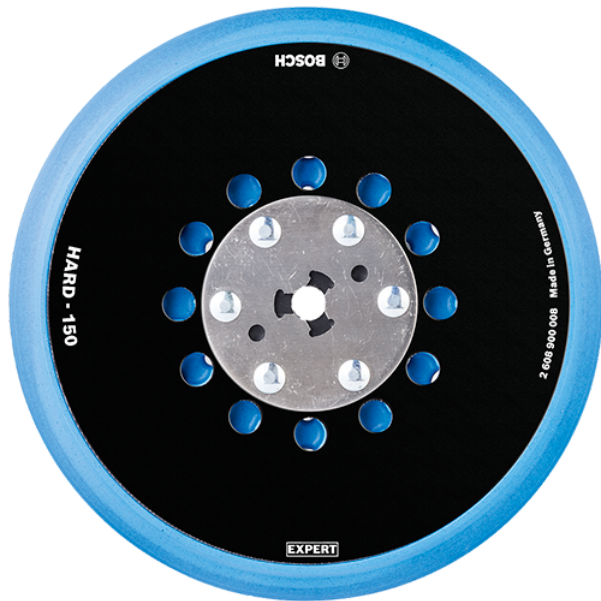

Platou slefuire cu arici (Hard) 150mm Bosch 2608900008 Profesional

Producător: BOSCH

Cod produs: 2608900008

Cod de bare: **4059952530581**

Disponibilitate: 1-5 ZILE

Preț: ~~225,00 Lei~~ 215,00 Lei

Fara TVA: 180,67 Lei

Piese comandate on-line sunt originale, sunt compatibile cu șchitele prezentate și NU SUNT RETURNABILE.

Piese au garanție doar dacă sunt montate în service-urile EVOSTORE sau cele agree de producător.

Platou slefuire cu arici (Hard) 150mm Bosch 2608900008 Profesional

Durabilitate de până la 2 ori mai mare decât discul-suport Bosch 2608601115.

Eficiență înaltă la eliminarea prafului, cu Particle Control de la Bosch.

Durată mare de viață pentru foile de șlefuit.

Disponerea găurilor asigură o durată mare de viață tuturor foilor de șlefuit.

Platou slefuire cu arici (Hard) 150mm Bosch 2608900008 Profesional

Clasa de utilizare	Profesionala
Date Tehnice	Dimensiune: 150 mm Granulație: Hard
Compatibilitate	GET 75-150 / GEX 34-150 / GEX 40-150 Professional 3M / DeWalt / Dynabrade / Festool / Makita / Mirka / Rupes
Set de livrare	Ambalaj de 1 buc.