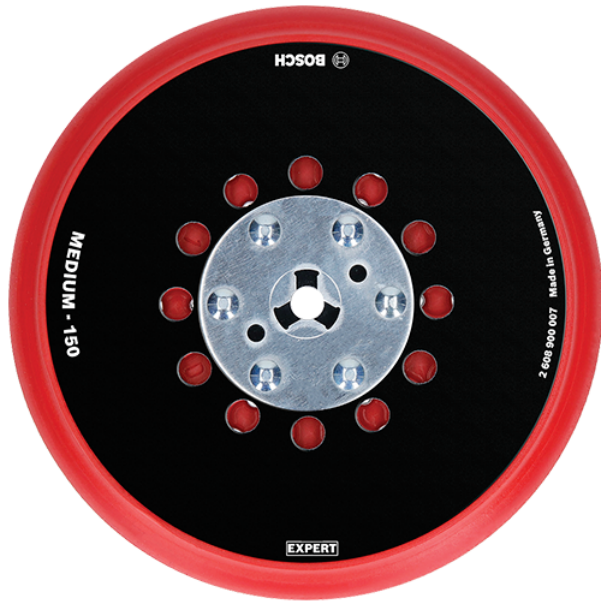

## Platou slefuire cu arici (Mediu) 150mm Bosch 2608900007 Profesional

Producător: BOSCH

Cod produs: 2608900007

Cod de bare: **4059952530574**

Disponibilitate: 1-5 ZILE

**Preț: ~~205,00 Lei~~ 190,00 Lei**

Fara TVA: 159,66 Lei

**Platou slefuire cu arici (Mediu) 150mm Bosch 2608900007 Profesional**

Durabilitate de până la 2 ori mai mare decât discul-suport Bosch 2608601115.

Eficiență înaltă la eliminarea prafului, cu Particle Control de la Bosch.

Durată mare de viață pentru foile de șlefuit.

Disponerea găurilor asigură o durată mare de viață tuturor foilor de șlefuit.

**Platou slefuire cu arici (Mediu) 150mm Bosch 2608900007 Profesional**

<b>Clasa de utilizare</b>	Profesionala
<b>Date Tehnice</b>	Dimensiune: 150 mm Granulație: Mediu
<b>Compatibilitate</b>	GET 75-150 / GEX 34-150 / GEX 40-150 Professional 3M / DeWalt / Dynabrade / Festool / Makita / Mirka / Rupes
<b>Set de livrare</b>	Ambalaj de 1 buc.