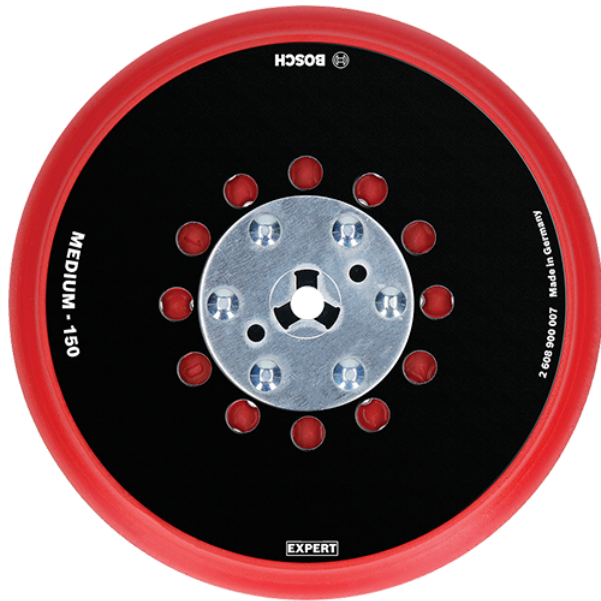

Platou slefuire cu arici (Mediu) 150mm Bosch 2608900007 Profesional

Producător: BOSCH

Cod produs: 2608900007

Cod de bare: **4059952530574**

Disponibilitate: 1-5 ZILE

Preț: ~~205,00 Lei~~ 190,00 Lei

Fara TVA: 159,66 Lei

Piese comandate on-line sunt originale, sunt compatibile cu șchitele prezentate și NU SUNT RETURNABILE.

Piese au garanție doar dacă sunt montate în service-urile EVOSTORE sau cele agree de producător.

Platou slefuire cu arici (Mediu) 150mm Bosch 2608900007 Profesional

Durabilitate de până la 2 ori mai mare decât discul-suport Bosch 2608601115.

Eficiență înaltă la eliminarea prafului, cu Particle Control de la Bosch.

Durată mare de viață pentru foile de șlefuit.

Disponerea găurilor asigură o durată mare de viață tuturor foilor de șlefuit.

Platou slefuire cu arici (Mediu) 150mm Bosch 2608900007 Profesional

| | |
|---------------------------|---|
| Clasa de utilizare | Profesionala |
| Date Tehnice | Dimensiune: 150 mm Granulație: Mediu |
| Compatibilitate | GET 75-150 / GEX 34-150 / GEX 40-150 Professional 3M / DeWalt / Dynabrade / Festool / Makita / Mirka / Rupes |
| Set de livrare | Ambalaj de 1 buc. |