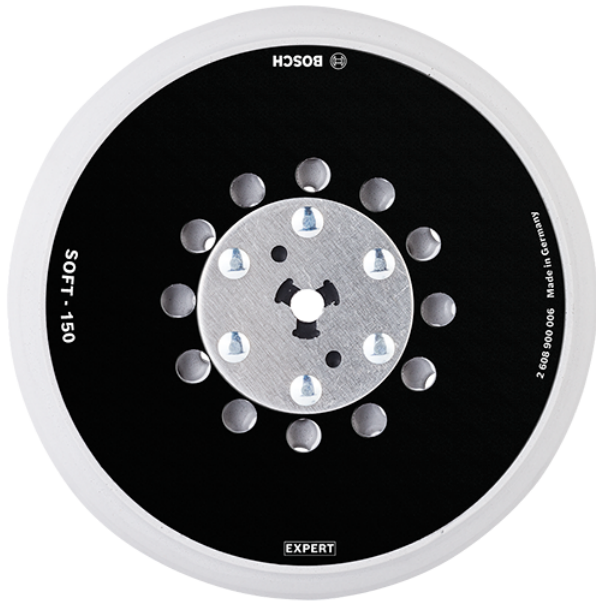

## Platou slefuire cu arici (Soft) 150mm Bosch 2608900006 Profesional

Producător: BOSCH

Cod produs: 2608900006

Cod de bare: **4059952530567**

Disponibilitate: 1-5 ZILE

Preț: ~~225,00 Lei~~ **215,00 Lei**

Fara TVA: 180,67 Lei

Piese comandate on-line sunt originale, sunt compatibile cu schitele prezentate și NU SUNT RETURNABILE.

Piese au garanție doar dacă sunt montate în service-urile EVOSTORE sau cele agree de producător.

**Platou slefuire cu arici (Soft) 150mm Bosch 2608900006 Profesional**

Durabilitate de până la 2 ori mai mare decât discul-suport Bosch 2608601115.

Eficiență înaltă la eliminarea prafului, cu Particle Control de la Bosch.

Durată mare de viață pentru foile de șlefuit.

Disponerea găurilor asigură o durată mare de viață tuturor foilor de șlefuit.

**Platou slefuire cu arici (Soft) 150mm Bosch 2608900006 Profesional**

<b>Clasa de utilizare</b>	Profesionala
<b>Date Tehnice</b>	Dimensiune: 150 mm Granulație: Soft
<b>Set de livrare</b>	Ambalaj de 1 buc.