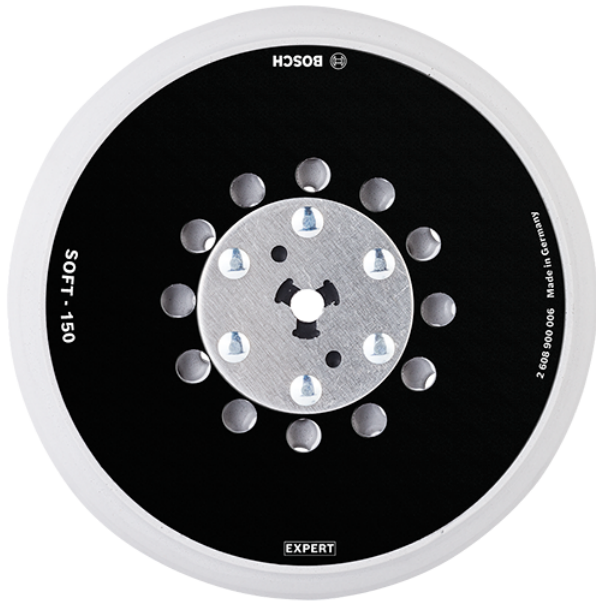

Platou slefuire cu arici (Soft) 150mm Bosch 2608900006 Profesional

Producător: BOSCH

Cod produs: 2608900006

Cod de bare: **4059952530567**

Disponibilitate: 1-5 ZILE

Preț: ~~225,00 Lei~~ **215,00 Lei**

Fara TVA: 180,67 Lei

Platou slefuire cu arici (Soft) 150mm Bosch 2608900006 Profesional

Durabilitate de până la 2 ori mai mare decât discul-suport Bosch 2608601115.

Eficiență înaltă la eliminarea prafului, cu Particle Control de la Bosch.

Durată mare de viață pentru foile de șlefuit.

Disponerea găurilor asigură o durată mare de viață tuturor foilor de șlefuit.

Platou slefuire cu arici (Soft) 150mm Bosch 2608900006 Profesional

Clasa de utilizare	Profesionala
Date Tehnice	Dimensiune: 150 mm Granulație: Soft
Set de livrare	Ambalaj de 1 buc.