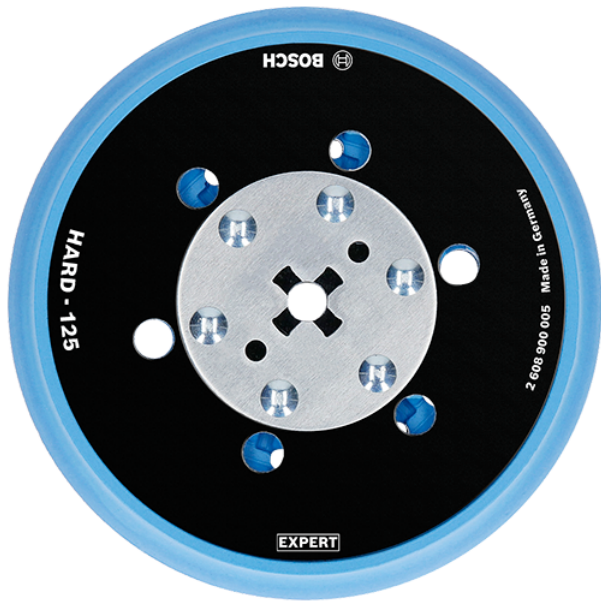

Platou slefuire cu arici (Hard) 125mm Bosch 2608900005 Profesional

Producător: BOSCH

Cod produs: 2608900005

Cod de bare: **4059952530550**

Disponibilitate: 1-5 ZILE

Preț: ~~225,00 Lei~~ **210,00 Lei**

Fara TVA: 176,47 Lei

Platou slefuire cu arici (Hard) 125mm Bosch 2608900005 Profesional

Durabilitate de până la 2 ori mai mare decât discul-suport Bosch 2608601115.

Eficiență înaltă la eliminarea prafului, cu Particle Control de la Bosch.

Durată mare de viață pentru foile de șlefuit.

Disponerea găurilor asigură o durată mare de viață tuturor foilor de șlefuit.

Platou slefuire cu arici (Hard) 125mm Bosch 2608900005 Profesional

Clasa de utilizare	Profesionala
Date Tehnice	Dimensiune: 125 mm Granulație: Hard
Set de livrare	Ambalaj de 1 buc.