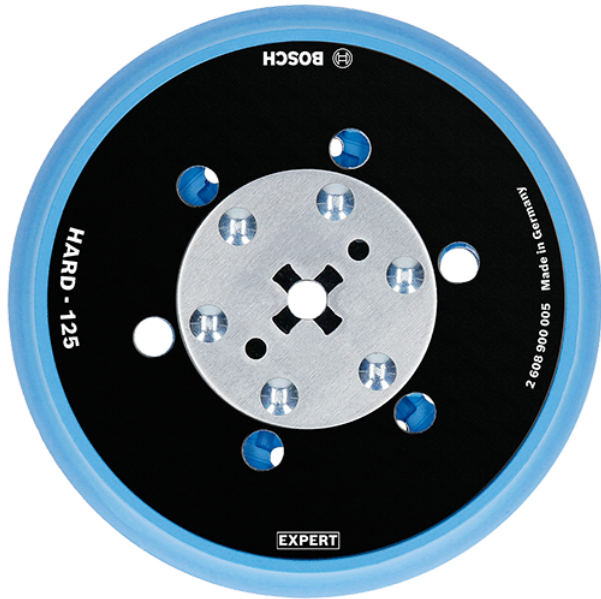

Platou slefuire cu arici (Hard) 125mm Bosch 2608900005 Profesional

Producător: BOSCH

Cod produs: 2608900005

Cod de bare: **4059952530550**

Disponibilitate: 1-5 ZILE

Preț: ~~225,00 Lei~~ 210,00 Lei

Fara TVA: 176,47 Lei

Piese comandate on-line sunt originale, sunt compatibile cu schitele prezentate și NU SUNT RETURNABILE.

Piese au garanție doar dacă sunt montate în service-urile EVOSTORE sau cele agree de producător.

Platou slefuire cu arici (Hard) 125mm Bosch 2608900005 Profesional

Durabilitate de până la 2 ori mai mare decât discul-suport Bosch 2608601115.

Eficiență înaltă la eliminarea prafului, cu Particle Control de la Bosch.

Durată mare de viață pentru foile de șlefuit.

Disponerea găurilor asigură o durată mare de viață tuturor foilor de șlefuit.

Platou slefuire cu arici (Hard) 125mm Bosch 2608900005 Profesional

Clasa de utilizare	Profesionala
Date Tehnice	Dimensiune: 125 mm Granulație: Hard
Set de livrare	Ambalaj de 1 buc.