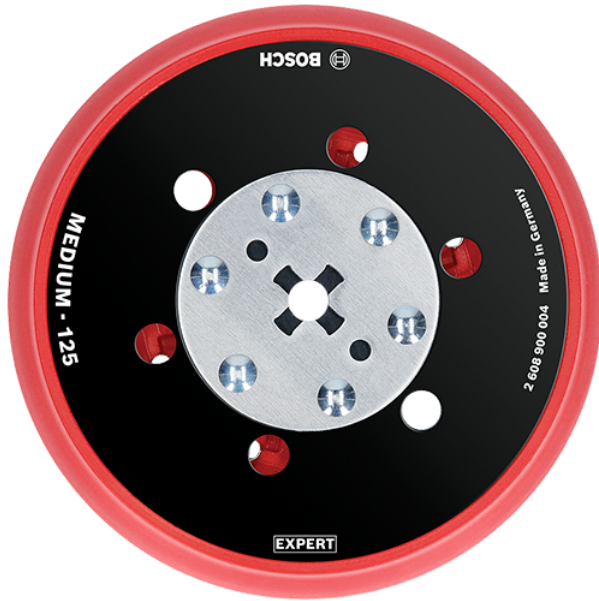

Platou slefuire cu arici (Mediu) 125mm Bosch 2608900004 Profesional

Producător: BOSCH

Cod produs: 2608900004

Cod de bare: **4059952530543**

Disponibilitate: 1-5 ZILE

Preț: ~~210,00 Lei~~ 195,00 Lei

Fara TVA: 163,87 Lei

Platou slefuire cu arici (Mediu) 125mm Bosch 2608900004 Profesional

Durabilitate de până la 2 ori mai mare decât discul-suport Bosch 2608601115.

Eficiență înaltă la eliminarea prafului, cu Particle Control de la Bosch.

Durată mare de viață pentru foile de șlefuit.

Disponerea găurilor asigură o durată mare de viață tuturor foilor de șlefuit.

Platou slefuire cu arici (Mediu) 125mm Bosch 2608900004 Profesional

Clasa de utilizare	Profesionala
Date Tehnice	Dimensiune: 125 mm Granulație: Mediu
Set de livrare	Ambalaj de 1 buc.