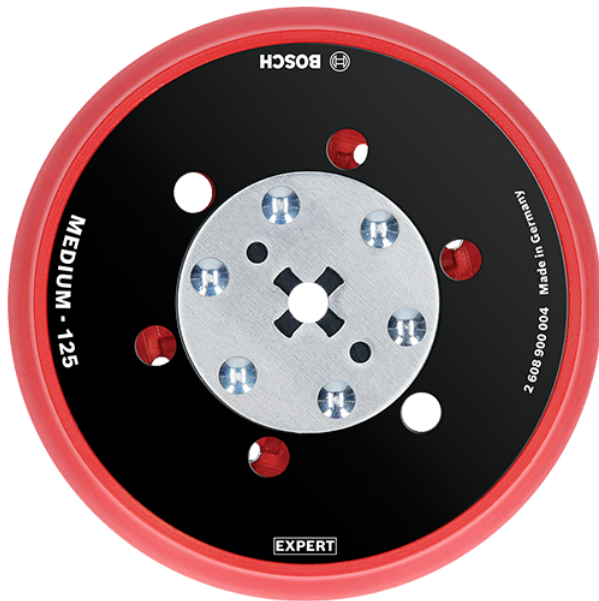

Platou slefuire cu arici (Mediu) 125mm Bosch 2608900004 Profesional

Producător: BOSCH

Cod produs: 2608900004

Cod de bare: **4059952530543**

Disponibilitate: 1-5 ZILE

Preț: ~~210,00 Lei~~ **195,00 Lei**

Fara TVA: 163,87 Lei

Platou slefuire cu arici (Mediu) 125mm Bosch 2608900004 Profesional

Durabilitate de până la 2 ori mai mare decât discul-suport Bosch 2608601115.

Eficiență înaltă la eliminarea prafului, cu Particle Control de la Bosch.

Durată mare de viață pentru foile de șlefuit.

Disponerea găurilor asigură o durată mare de viață tuturor foilor de șlefuit.

Platou slefuire cu arici (Mediu) 125mm Bosch 2608900004 Profesional

Clasa de utilizare	Profesionala
Date Tehnice	Dimensiune: 125 mm Granulație: Mediu
Set de livrare	Ambalaj de 1 buc.