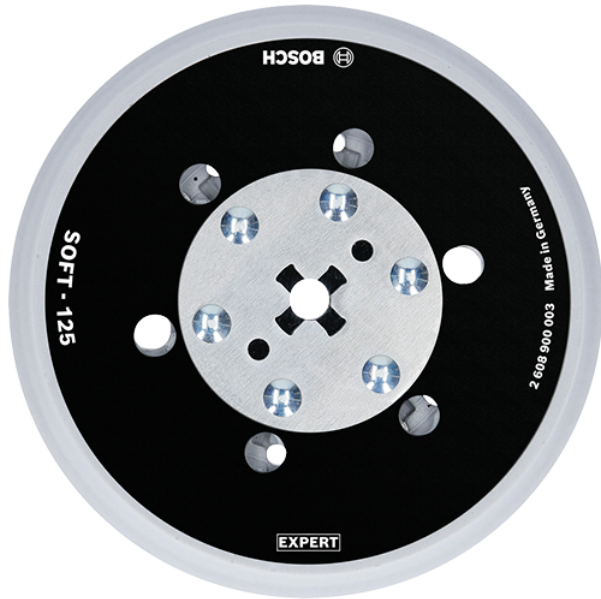

Platou slefuire cu arici (Soft) 125mm Bosch 2608900003 Profesional

Producător: BOSCH

Cod produs: 2608900003

Cod de bare: **4059952530536**

Disponibilitate: 1-5 ZILE

Preț: ~~225,00 Lei~~ 210,00 Lei

Fara TVA: 176,47 Lei

Platou slefuire cu arici (Soft) 125mm Bosch 2608900003 Profesional

Durabilitate de până la 2 ori mai mare decât discul-suport Bosch 2608601115.

Eficiență înaltă la eliminarea prafului, cu Particle Control de la Bosch.

Durată mare de viață pentru foile de șlefuit.

Disponerea găurilor asigură o durată mare de viață tuturor foilor de șlefuit.

Platou slefuire cu arici (Soft) 125mm Bosch 2608900003 Profesional

Clasa de utilizare	Profesionala
Date Tehnice	Dimensiune: 125 mm Granulație: Soft
Set de livrare	Ambalaj de 1 buc.