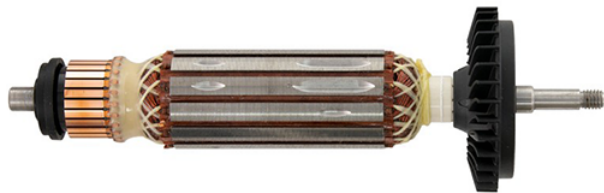

Rotor 230V (GWS 7-115 / GWS 7-115 E / GWS 7-125) Bosch 1604010BK7

Producător: BOSCH

Cod produs: 1604010BK7

Cod de bare: **4059952631103**

Disponibilitate: 1-5 ZILE

Preț: ~~100,00 Lei~~ 90,00 Lei

Fara TVA: 75,63 Lei

Piese comandate on-line sunt originale, sunt compatibile cu schitele prezentate și NU SUNT RETURNABILE.

Piese au garanție doar dacă sunt montate în service-urile EVOSTORE sau cele agree de producător.

Rotor 230V (GWS 7-115 / GWS 7-115 E / GWS 7-125) Bosch 1604010BK7