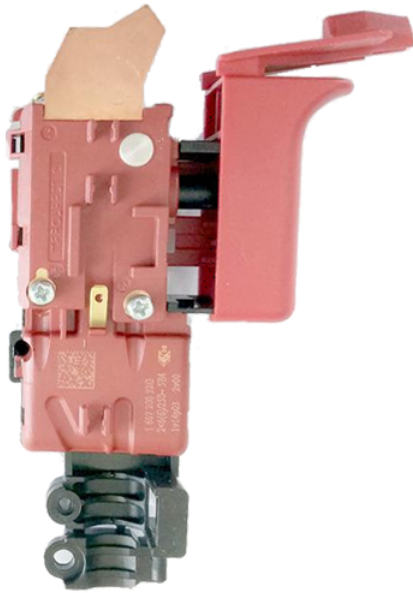

## Intrerupator (GBH 2-28 F) Bosch 1600A02E6N

Producător: BOSCH

Cod produs: 1600A02E6N

Cod de bare: **4059952660042**

Disponibilitate: 1-5 ZILE

**Preț: ~~145,00 Lei~~ 130,00 Lei**

Fara TVA: 109,24 Lei

Piese sunt originale și conforme cu produse comercializate în România. Va rugăm să selectați piesa corectă, în cazul în care nu sunteți sigur de piesa aleasă, vă rugăm să contactați un reprezentant SERVICE SHOP.

### Intrerupator (GBH 2-28 F) Bosch 1600A02E6N

Intrerupator (GBH 2-28 F) Bosch 1600A02E6N	
<b>Clasa de utilizare</b>	Profesionala
<b>Compatibil / Inlocuit</b>	160720032G / 1600A02E6P
<b>Compatibilitate</b>	GBH 2-28 F
<b>Set de livrare</b>	Ambalaj de 1 buc.