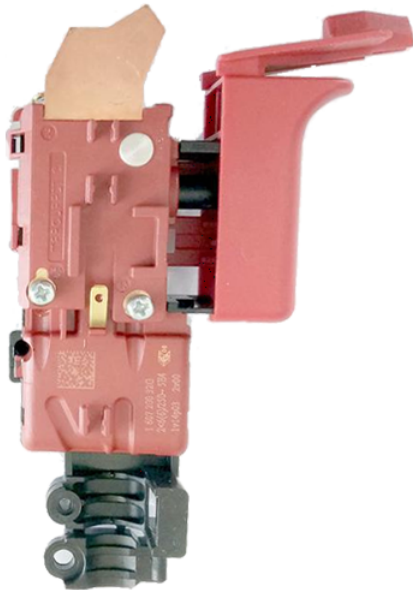

Intrerupator (GBH 2-28 F) Bosch 1600A02E6P

Producător: BOSCH

Cod produs: 1600A02E6P

Disponibilitate: 1-5 ZILE

Preț: ~~170,00 Lei~~ 155,00 Lei

Fara TVA: 130,25 Lei

Piese sunt originale și conforme cu produse comercializate în România. Va rugăm să selectați piesa corectă, în cazul în care nu sunteți sigur de piesa aleasă, vă rugăm să contactați un reprezentant SERVICE SHOP.

Piese comandate on-line sunt originale, sunt compatibile cu schitele prezentate și NU SUNT RETURNABILE.

Piese au garanție doar dacă sunt montate în service-urile EVOSTORE sau cele agree de producător.

Intrerupator (GBH 2-28 F) Bosch 1600A02E6P

Intrerupator (GBH 2-28 F) Bosch 1600A02E6P	
Clasa de utilizare	Profesionala
Compatibil / Inlocuit	160720032G / 1600A02E6N
Compatibilitate	GBH 2-28 F
Set de livrare	Ambalaj de 1 buc.