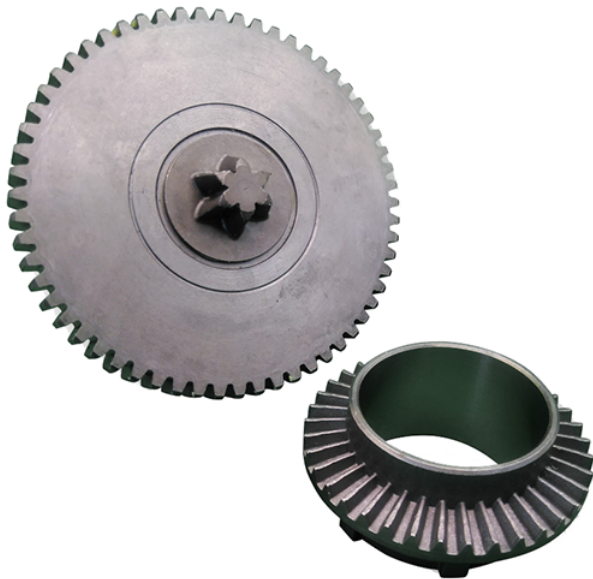

Cuplaj cu roata dintata (GBH 5-40 DE) Bosch 1607000E7U

Producător: BOSCH

Cod produs: 1607000E7U

Disponibilitate: 1-5 ZILE

Preț: ~~220,00 Lei~~ 200,00 Lei

Fara TVA: 168,07 Lei

Piese sunt originale și conforme cu produse comercializate în România. Va rugăm să selectați piesa corectă, în cazul în care nu sunteți sigur de piesa aleasă va rugăm să contactați un reprezentant SERVICE SHOP.

Piese comandate on-line sunt originale, sunt compatibile cu schitele prezentate și NU SUNT RETURNABILE.

Piese au garanție doar dacă sunt montate în service-urile EVOSTORE sau cele agree de producător.

Cuplaj cu roata dintata (GBH 5-40 DE) Bosch 1607000E7U

Cuplaj cu roata dintata (GBH 5-40 DE) Bosch 1607000E7U

Clasa de utilizare	Profesionala
Compatibilitate	GBH 5-40 DE
Set de livrare	Ambalaj de 1 buc.