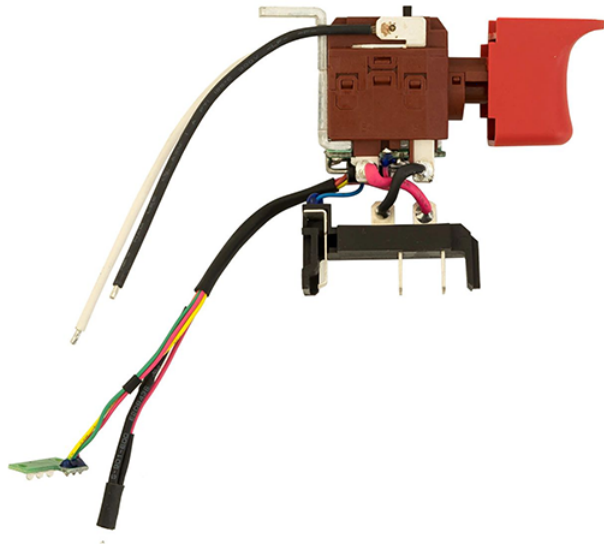

Intrerupator (PowerMaxx BS Quick) Metabo 343412370

Producător: METABO

Cod produs: 343412370

Disponibilitate: 1-5 ZILE

Preț: ~~110,00 Lei~~ 100,00 Lei

Fara TVA: 84,03 Lei

Piese sunt originale și conforme cu produse comercializate în România. Va rugăm să selectați piesa corectă, în cazul în care nu sunteți sigur de piesa aleasă, vă rugăm să contactați un reprezentant SERVICE SHOP.

Piese comandate on-line sunt originale, sunt compatibile cu schitele prezentate și NU SUNT RETURNABILE.

Piese au garanție doar dacă sunt montate în service-urile EVOSTORE sau cele agree de producător.

Intrerupator (PowerMaxx BS Quick) Metabo 343412370

Intrerupator (PowerMaxx BS Quick) Metabo 343412370

Clasa de utilizare	Profesionala
Compatibilitate	PowerMaxx BS Quick
Set de livrare	Ambalaj de 1 buc.